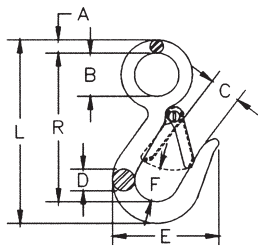

**Ganci per piccole portate tipo G 3315**  
G 3315 type snap hooks

Acciaio al carbonio  
Forged carbon steel

| Codice<br>Code | Portata<br>WLL<br>t | Dimensioni<br>Dimensions |         |         |         |         |         |         | Peso<br>Weight<br>Kg |         |
|----------------|---------------------|--------------------------|---------|---------|---------|---------|---------|---------|----------------------|---------|
|                |                     | A<br>mm                  | B<br>mm | C<br>mm | D<br>mm | E<br>mm | F<br>mm | L<br>mm |                      | R<br>mm |
| AG3315340      | 0,34                | 6,35                     | 19,1    | 19,1    | 11,2    | 57,0    | 19,1    | 100     | 82,5                 | 0,11    |
| AG3315450      | 0,45                | 8,65                     | 28,4    | 20,6    | 14,2    | 68,5    | 22,4    | 120     | 97,5                 | 0,22    |