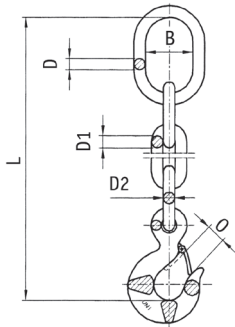

Tiranti per benna tipo TIB

TIB type grab slings

Gancio con sicurezza a gravità
Hook with gravity safety latch

Codice Code	Portata WLL t	B mm	D mm	Dimensioni Dimensions				Peso Weight Kg
				D1 mm	D2 mm	L mm	O mm	
TIBENNA 1	1	70	14	12	14	965	29	4,5
TIBENNA 1,6	1,6	80	16	14	16	900	37	5,7
TIBENNA 2	2	80	18	16	18	900	44	8,4
TIBENNA 2,5	2,5	90	20	18	20	980	50	12
TIBENNA 3,2	3,2	95	23	20	24	960	57	13
TIBENNA 4	4	110	28	22	26	930	60	17
TIBENNA 5*	5	110	27	29	32	930	60	17
TIBENNA 6*	6	110	27	29	32	1000	62	20,5