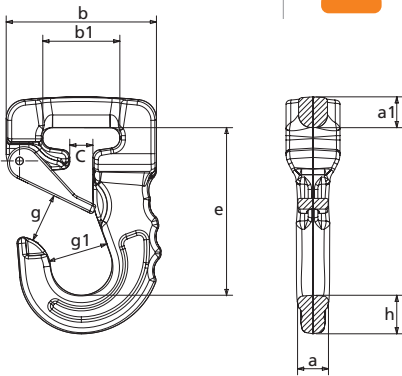

## Catene e accessori - Grado 8

Chain and accessory system in G8

### Gancio CJ per fasce di poliestere

CJ Hook for web slings

Colore fascia Web colour	Tipo Type	Portata WLL Kg	Dimensioni Dimensions										Peso Weight Kg
			a mm	a1 mm	b mm	b1 mm	c mm	e mm	g mm	g1 mm	h mm		
	CJ 01	1000	17	16	78	41	12	87	26	31	20	0,7	
	CJ 02	2000	21	17	91	55	19	105	31	40	26	1,2	
	CJ 03	3000	25	25	113	55	21	118	37	50	32	2,2	
	CJ 04	4000	36	36	133	70	40	147	43	59,5	40	4,5	
	CJ 05	5000	36	36	133	70	40	147	43	59,5	40	4,5	
	CJ 06	6000	36	36	133	70	40	147	43	59,5	40	4,5	
	CJ 08	8000	40	42	188	105	50	200	65	80	60	9,7	
	CJ 10	10000	40	42	188	105	50	200	65	80	60	9,7	

### Maglia di giunzione ZCLS per brache di poliestere

ZCLS Connecting link for web slings

Tipo Type	Portata WLL Kg	Catena Chain mm	Dimensioni Dimensions					Peso Weight Kg
			A mm	B mm	C mm	D mm	L mm	
ZCLS 08	2000	(7) 8	10,5	24	40	20	62	0,32
ZCLS 10	3150	10	12	28	50	25	78	0,60
ZCLS 13	5300	13	17	33	60	30	97	1,10
CLS 16	8000	16	21	42	75	36	118	2,10
CLS 20	12500	20	23	52	82	40	134	2,30
CLS 22	15000	22	27	68	125	43	177	3,00