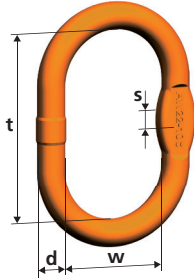

Campanella semplice AW

AW Master link

- Per imbracature a 1 e 2 bracci.
- 1 and 2 legs chain slings.

Tipo Type	Portata 0°-45° WLL 0°-45° Kg	Per ganci DIN 15401 Fits on single hook acc. to DIN 15401 n°	Dimensioni Dimensions				Peso Weight Kg	Campanella per catena Ø Master link for chain Ø	
			d mm	t mm	w mm	s mm		1 br. 1 leg	2 br. 2 legs
AW 10	1400	1,6	10	80	50	10	0,14	5	5
AW 13	2300	2,5	13	110	60	10	0,34	6+7	6
AW 16	3500	2,5	16	110	60	14	0,53	8	7
AW 18	5000	5	19	135	75	14	0,86	10	8
AW 22	7600	6	23	160	90	17	1,60	13	10
AW 26	10000	8	27	180	100	20	2,46	16	13
AW 32	14000	10	33	200	110	26	4,14	19	16
AW 36	25100	16	36	260	140	29	6,50	22	19
AW 45	30800	25	45	340	180	-	12,82	26	22
AW 50	40000	32	50	350	190	43	16,55	32	26
AW 56	64000	32	56	400	200	-	22,00	-	32
AW 72	85000	50	70	460	250	-	41,50	-	-