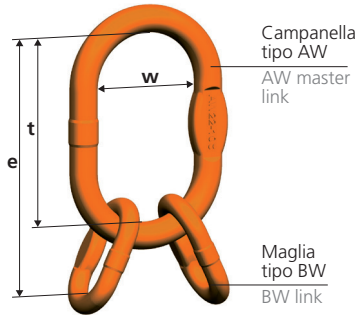

Campanella tripla VW

VW Master link assembly

Tipo Type	Assemblaggio Consisting of	Portata 0°-45° WLL 0°-45° Kg	Per ganci DIN 15401 Fits on single hook acc. to DIN 15401 n°	Dimensioni Dimensions			Peso Weight Kg
				e mm	t mm	w mm	
VW 5	AW 13 + 2 BW 10	2300	2,5	154	110	60	0,52
VW 6	AW 18 + 2 BW 13	4200	5	189	135	75	1,26
VW 7-8	AW 22 + 2 BW 16	7600	6	230	160	90	2,32
VW 10	AW 26 + 2 BW 20	9600	8	265	180	100	3,82
VW 13	AW 32 + 2 BW 22	14000	10	315	200	110	6,46
VW 16	AW 36 + 2 BW 26	21200	16	400	260	140	10,06
VW 19-20	AW 50 + 2 BW 32	34100	32	500	350	190	22,87
VW 22	AW 50 + 2 BW 36	40000	32	520	350	190	24,79
VW 26	AW 56 + 2 BW 45	56000	32	570	400	200	36,00
VW 32	AW 72 + 2 BW 50	85000	50	660	460	250	62,00