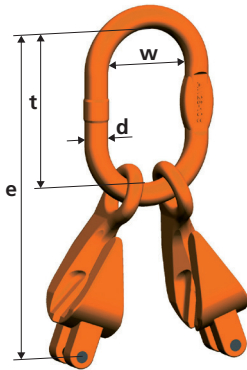

Catene e accessori Winner - Grado 10

Winner chain and
accessory system in G10

Complessivo ad un braccio VMXKW 1

VMXKW 1 Single leg clevis master set

Tipo Type	Portata WLL Kg	Per catena For chain Ø	Per ganci DIN 15401 Fits on single hook acc. to DIN 15401 n°	Dimensioni Dimensions				Peso Weight Kg
				d mm	e mm	t mm	w mm	
VMXKW 1-5/6*	1400	6	4	14	204	120	70	0,74
VMXKW 1-7	1900	7	4	14	242	120	70	1,06
VMXKW 1-8	2500	8	5	16	262	140	80	1,30
VMXKW 1-10	4000	10	6	19	319	160	95	2,34
VMXKW 1-13	6700	13	10	23	373	170	105	4,39
VMXKW 1-16	10000	16	11	27	424	190	110	7,45

* Idoneo anche per catena da 5 mm, con portata ridotta in accordo.

* May also be used with a 5 mm chain, if load capacity is adjusted accordingly.

Complessivo a due bracci VMXKW 2

VMXKW 2 Two legs clevis master set

Tipo Type	Portata 0°-45°/45°-60° WLL 0°-45°/45°-60° Kg	Per catena For chain Ø	Per ganci DIN 15401 Fits on single hook acc. to DIN 15401 n°	Dimensioni Dimensions				Peso Weight Kg
				d mm	e mm	t mm	w mm	
VMXKW 2-5/6*	2000 / 1400	6	4	14	204	120	70	1,04
VMXKW 2-7	2650 / 1900	7	5	16	262	140	80	1,91
VMXKW 2-8	3550 / 2500	8	6	19	282	160	95	2,35
VMXKW 2-10	5600 / 4000	10	10	23	329	170	105	4,19
VMXKW 2-13	9500 / 6700	13	10	27	393	190	110	8,05
VMXKW 2-16	14000 / 10000	16	12	33	464	230	130	14,38

Tipo Type	Portata 0°-45°/45°-60° WLL 0°-45°/45°-60° Kg	Per catena For chain Ø	Per ganci DIN 15401 Fits on single hook acc. to DIN 15401 n°	Dimensioni Dimensions				Peso Weight Kg
				d mm	e mm	t mm	w mm	
VMXKW 4-5/6*	3000 / 2120	6	6	19	298	160	95	2,63
VMXKW 4-7	4000 / 2800	7	10	23	362	170	105	4,84
VMXKW 4-8	5300 / 3750	8	10	23	362	170	105	4,93
VMXKW 4-10	8000 / 6000	10	10	27	434	190	110	9,01
VMXKW 4-13	14000 / 10000	13	12	33	548	230	130	17,90
VMXKW 4-16	21200 / 15000	16	20	38	649	275	150	30,52