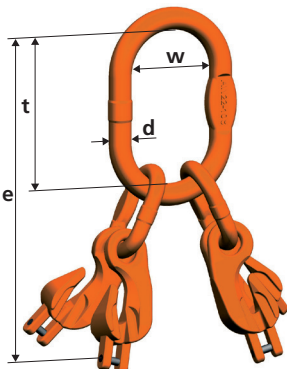

Catene e accessori Winner - Grado 10

Winner chain and
accessory system in G10

Complessivo ad un braccio VMXKW 1

VMXKW 1 Single leg clevis master set

Tipo Type	Portata WLL Kg	Per catena For chain Ø	Per ganci DIN 15401 Fits on single hook acc. to DIN 15401 n°	Dimensioni Dimensions				Peso Weight Kg
				d mm	e mm	t mm	w mm	
VMXKW 1-5/6*	1400	6	4	14	204	120	70	0,74
VMXKW 1-7	1900	7	4	14	242	120	70	1,06
VMXKW 1-8	2500	8	5	16	262	140	80	1,30
VMXKW 1-10	4000	10	6	19	319	160	95	2,34
VMXKW 1-13	6700	13	10	23	373	170	105	4,39
VMXKW 1-16	10000	16	11	27	424	190	110	7,45

* Idoneo anche per catena da 5 mm, con portata ridotta in accordo.

* May also be used with a 5 mm chain, if load capacity is adjusted accordingly.

Complessivo a due bracci VMXKW 2

VMXKW 2 Two legs clevis master set

Tipo Type	Portata 0°-45°/45°-60° WLL 0°-45°/45°-60° Kg	Per catena For chain Ø	Per ganci DIN 15401 Fits on single hook acc. to DIN 15401 n°	Dimensioni Dimensions				Peso Weight Kg
				d mm	e mm	t mm	w mm	
VMXKW 2-5/6*	2000 / 1400	6	4	14	204	120	70	1,04
VMXKW 2-7	2650 / 1900	7	5	16	262	140	80	1,91
VMXKW 2-8	3550 / 2500	8	6	19	282	160	95	2,35
VMXKW 2-10	5600 / 4000	10	10	23	329	170	105	4,19
VMXKW 2-13	9500 / 6700	13	10	27	393	190	110	8,05
VMXKW 2-16	14000 / 10000	16	12	33	464	230	130	14,38

Tipo Type	Portata 0°-45°/45°-60° WLL 0°-45°/45°-60° Kg	Per catena For chain Ø	Per ganci DIN 15401 Fits on single hook acc. to DIN 15401 n°	Dimensioni Dimensions				Peso Weight Kg
				d mm	e mm	t mm	w mm	
VMXKW 4-5/6*	3000 / 2120	6	6	19	298	160	95	2,63
VMXKW 4-7	4000 / 2800	7	10	23	362	170	105	4,84
VMXKW 4-8	5300 / 3750	8	10	23	362	170	105	4,93
VMXKW 4-10	8000 / 6000	10	10	27	434	190	110	9,01
VMXKW 4-13	14000 / 10000	13	12	33	548	230	130	17,90
VMXKW 4-16	21200 / 15000	16	20	38	649	275	150	30,52