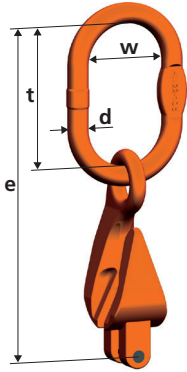

Catene e accessori Winner - Grado 10

Winner chain and
accessory system in G10

Complessivo ad un braccio VMXKW 1

VMXKW 1 Single leg clevis master set

Tipo Type	Portata WLL Kg	Per catena For chain Ø	Per ganci DIN 15401 Fits on single hook acc. to DIN 15401 n°	Dimensioni Dimensions				Peso Weight Kg
				d mm	e mm	t mm	w mm	
VMXKW 1-5/6*	1400	6	4	14	204	120	70	0,74
VMXKW 1-7	1900	7	4	14	242	120	70	1,06
VMXKW 1-8	2500	8	5	16	262	140	80	1,30
VMXKW 1-10	4000	10	6	19	319	160	95	2,34
VMXKW 1-13	6700	13	10	23	373	170	105	4,39
VMXKW 1-16	10000	16	11	27	424	190	110	7,45

* Idoneo anche per catena da 5 mm, con portata ridotta in accordo.

* May also be used with a 5 mm chain, if load capacity is adjusted accordingly.

Complessivo a due bracci VMXKW 2

VMXKW 2 Two legs clevis master set

Tipo Type	Portata 0°-45°/45°-60° WLL 0°-45°/45°-60° Kg	Per catena For chain Ø	Per ganci DIN 15401 Fits on single hook acc. to DIN 15401 n°	Dimensioni Dimensions				Peso Weight Kg
				d mm	e mm	t mm	w mm	
VMXKW 2-5/6*	2000 / 1400	6	4	14	204	120	70	1,04
VMXKW 2-7	2650 / 1900	7	5	16	262	140	80	1,91
VMXKW 2-8	3550 / 2500	8	6	19	282	160	95	2,35
VMXKW 2-10	5600 / 4000	10	10	23	329	170	105	4,19
VMXKW 2-13	9500 / 6700	13	10	27	393	190	110	8,05
VMXKW 2-16	14000 / 10000	16	12	33	464	230	130	14,38

Tipo Type	Portata 0°-45°/45°-60° WLL 0°-45°/45°-60° Kg	Per catena For chain Ø	Per ganci DIN 15401 Fits on single hook acc. to DIN 15401 n°	Dimensioni Dimensions				Peso Weight Kg
				d mm	e mm	t mm	w mm	
VMXKW 4-5/6*	3000 / 2120	6	6	19	298	160	95	2,63
VMXKW 4-7	4000 / 2800	7	10	23	362	170	105	4,84
VMXKW 4-8	5300 / 3750	8	10	23	362	170	105	4,93
VMXKW 4-10	8000 / 6000	10	10	27	434	190	110	9,01
VMXKW 4-13	14000 / 10000	13	12	33	548	230	130	17,90
VMXKW 4-16	21200 / 15000	16	20	38	649	275	150	30,52