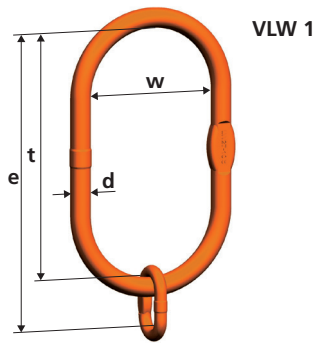

## Campanella maggiorata VLW

VLW Oversize master link assembly

VLW 1

Tipo Type	Assemblaggio Consisting of	Portata WLL Kg	Per ganci DIN 15401 Fits on single hook acc. to DIN 15401 n°	Dimensioni Dimensions				Peso Weight Kg
				d mm	e mm	t mm	w mm	
VLW 1-6/7/8	LW 22 + BW 13	2500	25	23	394	340	180	3,4
VLW 1-10	LW 27 + BW 16	4000	25	27	410	340	180	4,8
VLW 1-13	LW 27	6700	25	27	340	340	180	4,4
VLW 1-16	LW 32	10000	25	33	340	340	180	6,7
VLW 1-19/22	LW 40	19000	25	40	340	340	190	10,0

Esempio: la campanella VLW 1-6/7/8 può essere utilizzata per imbragature a 1 braccio con catena diametro 6 mm, 7 mm e 8 mm.

Example: VLW 1-6/7/8 can be used for 1 leg slings with 6 mm, 7 mm and 8 mm chain.

VLW 2/4

Tipo Type	Assemblaggio Consisting of	Portata 0°-45° WLL 0°-45° Kg	Per ganci DIN 15401 Fits on single hook acc. to DIN 15401 n°	Dimensioni Dimensions				Peso Weight Kg
				d mm	e mm	t mm	w mm	
VLW 2-6/7/8 4-6	LW 22 + 2 BW 13	3550	25	23	394	340	180	3,5
VLW 2-10 4-7/8	LW 27 + 2 BW 16	5600	25	27	410	340	180	5,1
VLW 2-13 4-10	LW 32 + 2 BW 20	9500	25	33	425	340	180	8
VLW 2-16 4-13	LW 40 + 2 BW 22	14000	25	40	455	340	180	12,3
VLW 2-19 4-16	LW 40 + 2 BW 26	21200	25	40	480	340	180	13,8

Esempio: la campanella VLW 2-6/7/8 4-6 può essere utilizzata per imbragature a 2 bracci con catena diametro 6 mm, 7 mm e 8 mm e a 4 bracci con catena diametro 6 mm.

Example: VLW 2-6/7/8 4-6 can be used for 6 mm, 7 mm and 8 mm 2 legs slings and 6 mm 4 legs slings chain.