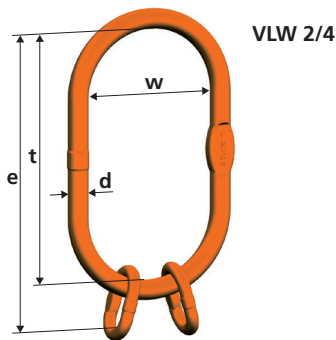

## Campanella maggiorata VLW

VLW Oversize master link assembly

VLW 1

Tipo Type	Assemblaggio Consisting of	Portata WLL Kg	Per ganci DIN 15401 Fits on single hook acc. to DIN 15401 n°	Dimensioni Dimensions				Peso Weight Kg
				d mm	e mm	t mm	w mm	
VLW 1-6/7/8	LW 22 + BW 13	2500	25	23	394	340	180	3,4
VLW 1-10	LW 27 + BW 16	4000	25	27	410	340	180	4,8
VLW 1-13	LW 27	6700	25	27	340	340	180	4,4
VLW 1-16	LW 32	10000	25	33	340	340	180	6,7
VLW 1-19/22	LW 40	19000	25	40	340	340	190	10,0

Esempio: la campanella VLW 1-6/7/8 può essere utilizzata per imbragature a 1 braccio con catena diametro 6 mm, 7 mm e 8 mm.

Example: VLW 1-6/7/8 can be used for 1 leg slings with 6 mm, 7 mm and 8 mm chain.

VLW 2/4

Tipo Type	Assemblaggio Consisting of	Portata 0°-45° WLL 0°-45° Kg	Per ganci DIN 15401 Fits on single hook acc. to DIN 15401 n°	Dimensioni Dimensions				Peso Weight Kg
				d mm	e mm	t mm	w mm	
VLW 2-6/7/8 4-6	LW 22 + 2 BW 13	3550	25	23	394	340	180	3,5
VLW 2-10 4-7/8	LW 27 + 2 BW 16	5600	25	27	410	340	180	5,1
VLW 2-13 4-10	LW 32 + 2 BW 20	9500	25	33	425	340	180	8
VLW 2-16 4-13	LW 40 + 2 BW 22	14000	25	40	455	340	180	12,3
VLW 2-19 4-16	LW 40 + 2 BW 26	21200	25	40	480	340	180	13,8

Esempio: la campanella VLW 2-6/7/8 4-6 può essere utilizzata per imbragature a 2 bracci con catena diametro 6 mm, 7 mm e 8 mm e a 4 bracci con catena diametro 6 mm.

Example: VLW 2-6/7/8 4-6 can be used for 6 mm, 7 mm and 8 mm 2 legs slings and 6 mm 4 legs slings chain.