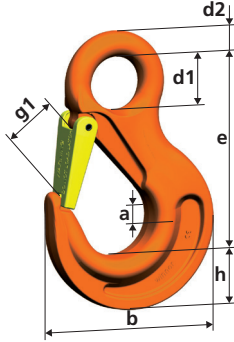

Gancio ad occhio HSW

HSW Eye sling hook

- Con sicurezza forgiata
- With forged safety latch

Tipo Type	Portata WLL Kg	Dimensioni Dimensions							Peso Weight Kg
		a mm	b mm	d1 mm	d2 mm	e mm	g1 mm	h mm	
HSW 5-6	1400	17	68	20	10	85	19	21	0,30
HSW 7-8	2500	19	88	25	11	106	26	27	0,50
HSW 10	4000	26	109	34	16	131	31	33	1,25
HSW 13	6700	33	134	43	19	164	39	44	1,85
HSW 16	10000	40	155	50	25	183	45	50	3,90
HSW 19-20	16000	48	178	55	27	205	53	55	6,00
HSW 22	19000	50	196	60	29	225	62	62	8,00
HSW 26	26500	70	236	70	35	259	73	75	14,00
HSW 32	40000	82	291	66	45	299	87	97	28,50