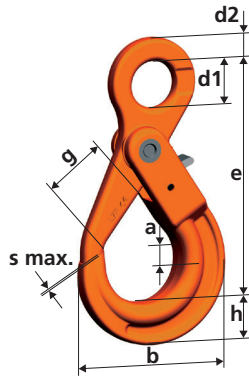

## Gancio autobloccante LHW

LHW Self locking hook

Tipo Type	Portata WLL Kg	Dimensioni Dimensions								Peso Weight Kg
		a mm	b mm	d1 mm	d2 mm	e mm	g mm	h mm	s max mm	
LHW 5-6	1400	17	71	21	11	110	28	20	1	0,50
LHW 7-8	2500	20	88	25	12	136	34	26	1	0,90
LHW 10	4000	25	107	35	15	169	45	30	1	1,50
LHW 13	6700	35	138	40	20	205	52	40	1,5	3,20
LHW 16	10000	41	168	50	27	251	60	50	2	6,20
LHW 19-20	16000	50	194	60	30	290	70	62	2	9,80
LHW 22	19000	52	211	70	32	322	81	65	2	12,40
LHW 26	26500	61	253	82	42	383	100	79	2	20,00
LHW 32	40000	80	311	82	45	425	120	102	3	31,00