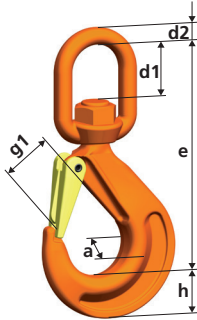

Gancio girevole WSBW

WSBW Swivel hook

- Con cuscinetto per rotazioni del carico.
- Temperatura max consentita 120°C
- With bearing to rotate when loaded.
- Max operating temperature 120°C

Tipo Type	Portata WLL Kg	Dimensioni Dimensions						Peso Weight
		a mm	d1 mm	d2 mm	e mm	g1 mm	h mm	Kg
WSBW 7/8	2500	19	37	12	154	26	28	1,20
WSBW 10	4000	25	41	16	183	30	33	1,80
WSBW 13	6700	30	47	20	221	38	40	3,40