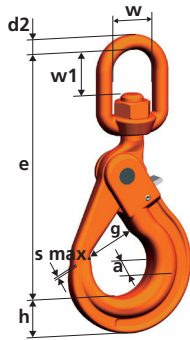

Gancio autobloccante girevole WLHW senza cuscinetto

WLHW Swivel self locking hook without bearing

- **Attenzione:** per effettuare rotazioni del carico utilizzare esclusivamente ganci con cuscinetto.
- **Warning:** to rotate the load, exclusively hooks with bearing must be considered.

Tipo Type	Portata WLL Kg	Dimensioni Dimensions								Peso Weight Kg
		a mm	d2 mm	e mm	g mm	h mm	w mm	w1 mm	s max mm	
WLHW 5-6	1400	17	12	160	28	20	35	35	1	1,20
WLHW 7-8	2500	20	13	181	34	26	35	35	1	1,50
WLHW 10	4000	29	16	218	45	30	42	40	1	2,00
WLHW 13	6700	35	20	269	52	40	49	47	1,5	4,40
WLHW 16	10000	41	24	319	60	50	60	60	2	7,30

Gancio autobloccante girevole WLHBW con cuscinetto - girevole sotto carico

WLHBW Swivel self locking hook with bearing - rotatable under load

- **Attenzione:** per effettuare rotazioni del carico utilizzare esclusivamente ganci con cuscinetto.
- Temperatura max di lavoro: 120 °C.
- **Warning:** to rotate the load, exclusively hooks with bearing must be considered.
- Max operating temperature: 120°C.

Tipo Type	Portata WLL Kg	Dimensioni Dimensions								Peso Weight Kg
		a mm	d2 mm	e mm	g mm	h mm	w mm	w1 mm	s max mm	
WLHBW 5-6	1400	17	12	160	28	20	35	35	1	1,20
WLHBW 7-8	2500	20	13	181	34	26	35	35	1	1,50
WLHBW 10	4000	29	16	218	45	30	42	40	1	2,00
WLHBW 13	6700	35	20	269	52	40	49	47	1,5	4,40
WLHBW 16	10000	41	24	319	60	50	60	60	2	7,30
WLHBW 19-20	16000	50	35	394	70	62	80	86	2	14,30
WLHBW 22	19000	58	35	430	81	65	80	80	2	17,00