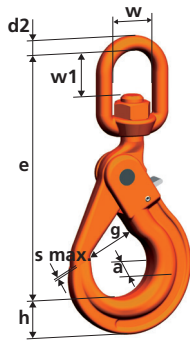

Gancio autobloccante girevole WLHW senza cuscinetto

WLHW Swivel self locking hook without bearing

- **Attenzione:** per effettuare rotazioni del carico utilizzare esclusivamente ganci con cuscinetto.
- **Warning:** to rotate the load, exclusively hooks with bearing must be considered.

Tipo Type	Portata WLL Kg	Dimensioni Dimensions								Peso Weight Kg
		a mm	d2 mm	e mm	g mm	h mm	w mm	w1 mm	s max mm	
WLHW 5-6	1400	17	12	160	28	20	35	35	1	1,20
WLHW 7-8	2500	20	13	181	34	26	35	35	1	1,50
WLHW 10	4000	29	16	218	45	30	42	40	1	2,00
WLHW 13	6700	35	20	269	52	40	49	47	1,5	4,40
WLHW 16	10000	41	24	319	60	50	60	60	2	7,30

Gancio autobloccante girevole WLHBW con cuscinetto - girevole sotto carico

WLHBW Swivel self locking hook with bearing - rotatable under load

- **Attenzione:** per effettuare rotazioni del carico utilizzare esclusivamente ganci con cuscinetto.
- Temperatura max di lavoro: 120 °C.
- **Warning:** to rotate the load, exclusively hooks with bearing must be considered.
- Max operating temperature: 120°C.

Tipo Type	Portata WLL Kg	Dimensioni Dimensions								Peso Weight Kg
		a mm	d2 mm	e mm	g mm	h mm	w mm	w1 mm	s max mm	
WLHBW 5-6	1400	17	12	160	28	20	35	35	1	1,20
WLHBW 7-8	2500	20	13	181	34	26	35	35	1	1,50
WLHBW 10	4000	29	16	218	45	30	42	40	1	2,00
WLHBW 13	6700	35	20	269	52	40	49	47	1,5	4,40
WLHBW 16	10000	41	24	319	60	50	60	60	2	7,30
WLHBW 19-20	16000	50	35	394	70	62	80	86	2	14,30
WLHBW 22	19000	58	35	430	81	65	80	80	2	17,00