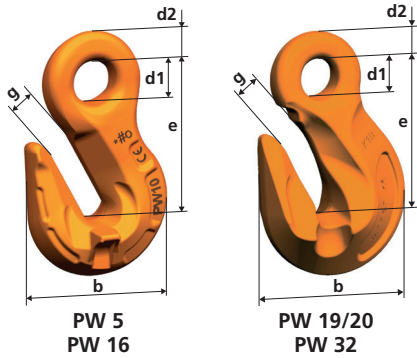

Gancio accorciatore PW

PW Grab hook

- Mantiene invariata la portata della braca.
- Reduction of WLL not required.

Tipo Type	Portata WLL Kg	Dimensioni Dimensions					Peso Weight Kg
		b mm	d1 mm	d2 mm	e mm	g mm	
PW 5	1000	40	11	9	47	7	0,15
PW 6	1400	44	12	9	50	7	0,15
PW 7-8	2500	57	16	12	65	9	0,37
PW 10	4000	71	20	14	77	12	0,70
PW 13	6700	92	26	19	101	15	1,56
PW 16	10000	113	32	23	121	19	2,90
PW 19-20	16000	150	36	27	151	25	6,00
PW 22	19000	165	42	31	170	27	8,30
PW 26	26500	195	50	37	201	32	13,80
PW 32	40000	242	60	43	243	38	25,40

- Il design per le dimensioni da 5 a 16 prevede una sella di supporto; per motivi tecnici i ganci accorciatori a partire dalla dimensione 19/20 non sono provvisti di sella di supporto ed è corretto che la catena non poggi sulla base del gancio.
- The design for sizes 5 through 16 features a supportive saddle; for technical reasons the shortening hooks starting from size 19/20 are not equipped with a support saddle and it is correct that the chain does not rest on the base of the hook.