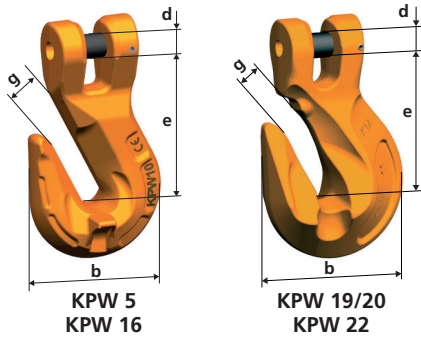

Gancio accorciatore KPW

KPW Clevis grab hook

- Mantiene invariata la portata della braca.
- Reduction of WLL not required.

Tipo Type	Portata WLL Kg	Dimensioni Dimensions				Peso Weight Kg
		b mm	d mm	e mm	g mm	
KPW 5-6	1400	44	7,4	47	7	0,17
KPW 7	1900	57	9	63	9	0,44
KPW 8	2500	57	10	63	9	0,44
KPW 10	4000	71	12,5	78	12	0,85
KPW 13	6700	92	16	93	15	1,75
KPW 16	10000	113	20	115	19	3,30
KPW 19-20	16000	150	24	141	25	6,15
KPW 22	19000	165	27	158	27	9,00

- Il design per le dimensioni da 5 a 16 prevede una sella di supporto; per motivi tecnici i ganci accorciatori a partire dalla dimensione 19/20 non sono provvisti di sella di supporto ed è corretto che la catena non poggi sulla base del gancio.
- The design for sizes 5 through 16 features a supportive saddle; for technical reasons the shortening hooks starting from size 19/20 are not equipped with a support saddle and it is correct that the chain does not rest on the base of the hook.