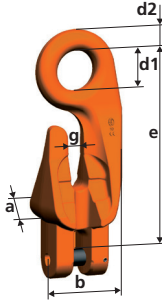

Gancio accorciatore XKW

XKW Clevis shortening hook

- Mantiene invariata la portata della braca.
- Reduction of WLL not required.

Tipo Type	Portata WLL Kg	Dimensioni Dimensions						Peso Weight Kg
		a mm	b mm	d1 mm	d2 mm	e mm	g mm	
XKW 5-6	1400	29	37	18	9	84	8	0,3
XKW 7	1900	39	54	24	12	122	11	0,62
XKW 8	2500	39	54	24	12	122	11	0,63
XKW 10	4000	50	70	31	14	159	13	1,25
XKW 13	6700	64	92	37	18	203	15	2,7
XKW 16	10000	80	102	48	24	233	20	5,00