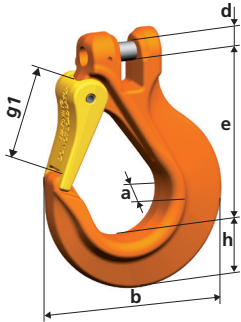

Gancio a bocca larga BKHSW

BKHSW Oversize clevis sling hook

- Alternativa al gancio tipo KHSW quando è necessaria un'apertura maggiore (g1).
- Con sicurezza forgiata.
- Alternative to the KHSW hook with wider throat opening (g1).
- With forged safety latch.

| Tipo Type | Portata WLL Kg | Dimensioni Dimensions | | | | | | Peso Weight Kg |
|--------------|--------------------------|--------------------------|---------|---------|---------|----------|---------|--------------------------|
| | | a mm | b mm | d mm | e mm | g1 mm | h mm | |
| BKHSW 8 | 2500 | 25 | 98 | 10 | 93 | 32 | 27 | 1,00 |
| BKHSW 10 | 4000 | 30 | 119 | 12,5 | 111 | 38 | 33 | 1,50 |