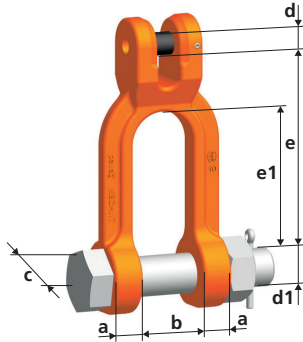

Forcella KSCHW KSCHW Clevis shackle

Tipo Type	Portata WLL Kg	Dimensioni Dimensions							Peso Weight
		a mm	b min mm	c mm	d mm	d1 mm	e mm	e1 mm	Kg
KSCHW 7	1900	12	26	31	9	16	76	54	0,60
KSCHW 8	2500	12	26	31	10	16	76	54	0,60
KSCHW 10	4000	16	32	39	12,5	20	105	76	1,20
KSCHW 13	6700	21	42	50	16	24	113	77	1,80