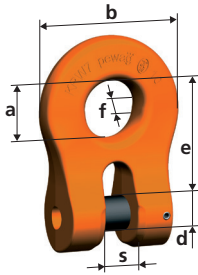

Catene e accessori Winner - Grado 10

Winner chain and
accessory system in G10

Anello KRW

KRW Coupling ring

Tipo Type	Portata WLL Kg	Dimensioni Dimensions						Peso Weight Kg
		a mm	b mm	d mm	e mm	f mm	s mm	
KRW 5-6	1400	18	38	7,4	31	8	7	0,12
KRW 7	1900	24	54	9	43	11	10	0,20
KRW 8	2500	24	54	10	43	11	10	0,20
KRW 10	4000	28	63	12,5	51	14	12	0,36
KRW 13	6700	33	76	16	63	17	15	0,70
KRW 16	10000	40	88	20	74	20	18	1,20
KRW 19-20	16000	50	114	24	94	24	23	2,40
KRW 22	19000	50	122	27	102	27	25	3,95