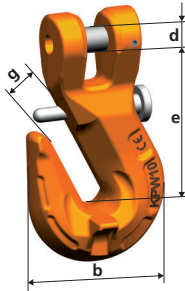

Gancio accorciatore KPSW con dispositivo di sicurezza

KPSW Clevis grab hook with safety catch

- Mantiene invariata la portata della braca.
- Reduction of WLL not required.

Tipo Type	Portata WLL Kg	Dimensioni Dimensions				Peso Weight Kg
		b mm	d mm	e mm	g mm	
KPSW 7	1900	57	9	63	9	0,44
KPSW 8	2500	57	10	63	9	0,44
KPSW 10	4000	71	12,5	78	12	0,85
KPSW 13	6700	92	16	93	15	1,75
KPSW 16	10000	113	20	115	19	3,30