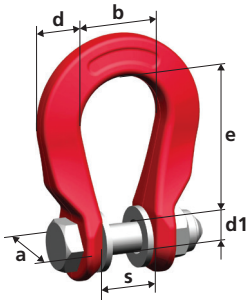

## Grillo Unilock U

### U Unilock connecting link

- Non assemblabile con ganci accorciatori PW-PSW.
- Temperatura max consentita: 100°C.
- Cannot be assembled to PW-PSW.
- Max operating temperature: 100°C.

Tipo Type	Portata WLL  Kg	Dimensioni Dimensions						Peso Weight  Kg
		a mm	b mm	d mm	e mm	s mm	d1 mm	
U 5-6	1120	17	21	9	33	11	7	0,07
U 7	1500	24	28	13	49	16	9	0,20
U 8	2000	24	28	13	48	16	10	0,22
U 10	3150	28	35	16	60	20	13	0,38
U 13	5300	34	39	18	72	24	16	0,67
U 16	8000	44	47	23	80	32	20	1,35
U 19/20	12500	52	56	26	96	36	24	1,97
U 26	21200	74	77	36	121	49	33	4,70