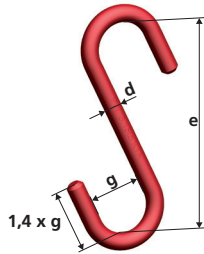

## Gancio ad "S" SM

### SM "S" hook

- Temperatura max consentita: 300°C
- Max operating temperature: 300°C

- Su richiesta disponibile con sicurezza
- Upon demand available with safety latch

Tipo Type	Portata WLL  Kg	Dimensioni Dimensions			Peso Weight  Kg
		d mm	e mm	g mm	
SM 5	800	16	180	42	0,60
SM 7-8	2000	23	220	53	1,50
SM 10	3150	31	280	58	3,40
SM 13	5300	40	400	90	8,20
SM 16	8000	50	500	120	16,00
SM 19	11200	60	550	130	26,00