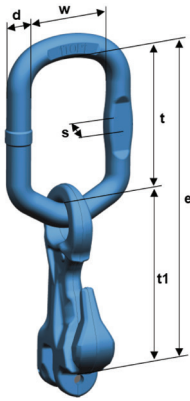

Catene e accessori Winner Plus - Grado 12

Winner Plus chain and
accessory system in G12

Complessivo ad un braccio VSXKWP 1

VSXKWP 1 Single leg clevis master set

Tipo Type	Portata WLL Kg	Per catena For chain Ø	Per ganci DIN 15401 Fits on single hook acc. to DIN 15401 n°	Dimensioni Dimensions						Peso Weight Kg
				e mm	d mm	t mm	w mm	s mm	t1 mm	
VSXKWP 1-7	2360	7	2,5	212	17	100	56	12	112	1,3
VSXKWP 1-8	3000	8	2,5	211	17	100	56	12	111	1,3
VSXKWP 1-10	5000	10	5	264	19	130	75	14	134	2,4
VSXKWP 1-13	8000	13	6	317	23	147	84	17	170	4,4
VSXKWP 1-16	12500	16	8	379	27	168	93	20	211	7,8

Complessivo a due bracci VSXKWP 2

VSXKWP 2 Two legs clevis master set

Tipo Type	Portata 0°-45°/45°-60° WLL 0°-45°/45°-60° Kg	Per catena For chain Ø	Per ganci DIN 15401 Fits on single hook acc. to DIN 15401 n°	Dimensioni Dimensions						Peso Weight Kg
				e mm	d mm	t mm	w mm	s mm	t1 mm	
VSXKWP 2-7	3350 / 2360	7	2,5	212	17	100	56	12	112	2,0
VSXKWP 2-8	4250 / 3000	8	5	241	19	130	75	14	111	2,3
VSXKWP 2-10	7100 / 5000	10	6	281	23	147	84	17	134	4,5
VSXKWP 2-13	11200 / 8000	13	8	338	27	168	93	20	170	8,1
VSXKWP 2-16	17500 / 12500	16	10	401	33	190	110	25	211	15,0

Complessivo a quattro bracci VSXKWP 4

VSXKWP 4 Four legs clevis master set

Tipo Type	Portata 0°-45°/45°-60° WLL 0°-45°/45°-60° Kg	Per catena For chain Ø	Per ganci DIN 15401 Fits on single hook acc. to DIN 15401 n°	Dimensioni Dimensions						Peso Weight Kg
				e mm	d mm	t mm	w mm	s mm	t1 mm	
VSXKWP 4-7	5000 / 3550	7	5	312	19	130	75	14	182	4,5
VSXKWP 4-8	6300 / 4500	8	6	328	23	147	84	17	181	5,1
VSXKWP 4-10	10600 / 7500	10	8	387	27	168	93	20	219	9,6
VSXKWP 4-13	17000 / 11800	13	10	500	33	190	110	25	310	19,4
VSXKWP 4-16	26500 / 19000	16	16	596	40	235	134	30	361	35,5