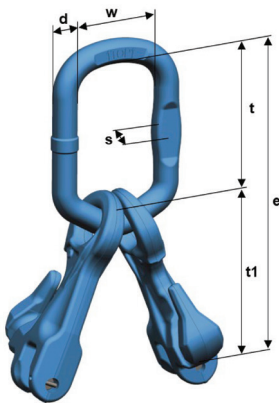

Catene e accessori Winner Plus - Grado 12

Winner Plus chain and
accessory system in G12

Complessivo ad un braccio VSXKWP 1

VSXKWP 1 Single leg clevis master set

Tipo Type	Portata WLL Kg	Per catena For chain Ø	Per ganci DIN 15401 Fits on single hook acc. to DIN 15401 n°	Dimensioni Dimensions						Peso Weight Kg
				e mm	d mm	t mm	w mm	s mm	t1 mm	
VSXKWP 1-7	2360	7	2,5	212	17	100	56	12	112	1,3
VSXKWP 1-8	3000	8	2,5	211	17	100	56	12	111	1,3
VSXKWP 1-10	5000	10	5	264	19	130	75	14	134	2,4
VSXKWP 1-13	8000	13	6	317	23	147	84	17	170	4,4
VSXKWP 1-16	12500	16	8	379	27	168	93	20	211	7,8

Complessivo a due bracci VSXKWP 2

VSXKWP 2 Two legs clevis master set

Tipo Type	Portata 0°-45°/45°-60° WLL 0°-45°/45°-60° Kg	Per catena For chain Ø	Per ganci DIN 15401 Fits on single hook acc. to DIN 15401 n°	Dimensioni Dimensions						Peso Weight Kg
				e mm	d mm	t mm	w mm	s mm	t1 mm	
VSXKWP 2-7	3350 / 2360	7	2,5	212	17	100	56	12	112	2,0
VSXKWP 2-8	4250 / 3000	8	5	241	19	130	75	14	111	2,3
VSXKWP 2-10	7100 / 5000	10	6	281	23	147	84	17	134	4,5
VSXKWP 2-13	11200 / 8000	13	8	338	27	168	93	20	170	8,1
VSXKWP 2-16	17500 / 12500	16	10	401	33	190	110	25	211	15,0

Complessivo a quattro bracci VSXKWP 4

VSXKWP 4 Four legs clevis master set

Tipo Type	Portata 0°-45°/45°-60° WLL 0°-45°/45°-60° Kg	Per catena For chain Ø	Per ganci DIN 15401 Fits on single hook acc. to DIN 15401 n°	Dimensioni Dimensions						Peso Weight Kg
				e mm	d mm	t mm	w mm	s mm	t1 mm	
VSXKWP 4-7	5000 / 3550	7	5	312	19	130	75	14	182	4,5
VSXKWP 4-8	6300 / 4500	8	6	328	23	147	84	17	181	5,1
VSXKWP 4-10	10600 / 7500	10	8	387	27	168	93	20	219	9,6
VSXKWP 4-13	17000 / 11800	13	10	500	33	190	110	25	310	19,4
VSXKWP 4-16	26500 / 19000	16	16	596	40	235	134	30	361	35,5