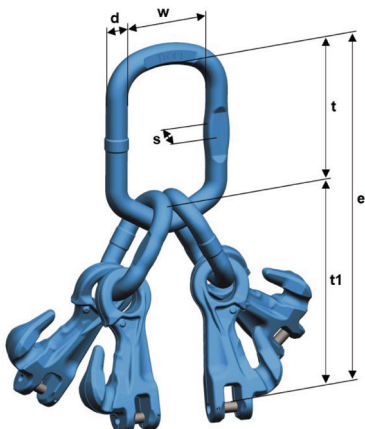

Catene e accessori Winner Plus - Grado 12

Winner Plus chain and
accessory system in G12

Complessivo ad un braccio VSXKWP 1

VSXKWP 1 Single leg clevis master set

Tipo Type	Portata WLL Kg	Per catena For chain Ø	Per ganci DIN 15401 Fits on single hook acc. to DIN 15401 n°	Dimensioni Dimensions						Peso Weight Kg
				e mm	d mm	t mm	w mm	s mm	t1 mm	
VSXKWP 1-7	2360	7	2,5	212	17	100	56	12	112	1,3
VSXKWP 1-8	3000	8	2,5	211	17	100	56	12	111	1,3
VSXKWP 1-10	5000	10	5	264	19	130	75	14	134	2,4
VSXKWP 1-13	8000	13	6	317	23	147	84	17	170	4,4
VSXKWP 1-16	12500	16	8	379	27	168	93	20	211	7,8

Complessivo a due bracci VSXKWP 2

VSXKWP 2 Two legs clevis master set

Tipo Type	Portata 0°-45°/45°-60° WLL 0°-45°/45°-60° Kg	Per catena For chain Ø	Per ganci DIN 15401 Fits on single hook acc. to DIN 15401 n°	Dimensioni Dimensions						Peso Weight Kg
				e mm	d mm	t mm	w mm	s mm	t1 mm	
VSXKWP 2-7	3350 / 2360	7	2,5	212	17	100	56	12	112	2,0
VSXKWP 2-8	4250 / 3000	8	5	241	19	130	75	14	111	2,3
VSXKWP 2-10	7100 / 5000	10	6	281	23	147	84	17	134	4,5
VSXKWP 2-13	11200 / 8000	13	8	338	27	168	93	20	170	8,1
VSXKWP 2-16	17500 / 12500	16	10	401	33	190	110	25	211	15,0

Complessivo a quattro bracci VSXKWP 4

VSXKWP 4 Four legs clevis master set

Tipo Type	Portata 0°-45°/45°-60° WLL 0°-45°/45°-60° Kg	Per catena For chain Ø	Per ganci DIN 15401 Fits on single hook acc. to DIN 15401 n°	Dimensioni Dimensions						Peso Weight Kg
				e mm	d mm	t mm	w mm	s mm	t1 mm	
VSXKWP 4-7	5000 / 3550	7	5	312	19	130	75	14	182	4,5
VSXKWP 4-8	6300 / 4500	8	6	328	23	147	84	17	181	5,1
VSXKWP 4-10	10600 / 7500	10	8	387	27	168	93	20	219	9,6
VSXKWP 4-13	17000 / 11800	13	10	500	33	190	110	25	310	19,4
VSXKWP 4-16	26500 / 19000	16	16	596	40	235	134	30	361	35,5