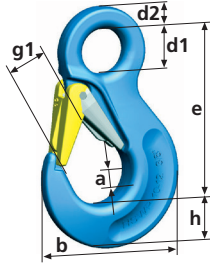

## Gancio ad occhio HSWP

HSWP Eye sling hook

Tipo Type	Portata WLL  Kg	Dimensioni Dimensions							Peso Weight  Kg
		a mm	b mm	d1 mm	d2 mm	e mm	g1 mm	h mm	
HSWP 7/8	3000	19	88	25	11	106	26	27	0,65
HSWP 10	5000	26	108	34	16	131	31	33	1,29
HSWP 13	8000	33	132	43	19	164	39	43	2,43