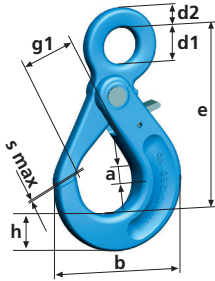

# Catene e accessori Winner Plus - Grado 12

Winner Plus chain and  
accessory system in G12

## Gancio autobloccante LHWP

LHWP Self locking hook

Tipo Type	Portata WLL  Kg	Dimensioni Dimensions								Peso Weight  Kg
		a mm	b mm	d1 mm	d2 mm	e mm	g1 mm	h mm	s max mm	
LHWP 7/8	3000	25	89	25	14	126	34	25	1	0,90
LHWP 10	5000	28	112	31	17	158	45	31	1,5	1,60
LHWP 13	8000	34	145	40	22	205	54	41	2	3,50