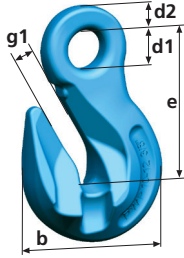

## Gancio accorciatore PWP

PWP Grab hook

Tipo Type	Portata WLL  Kg	Dimensioni Dimensions					Peso Weight  Kg
		b mm	d1 mm	d2 mm	e mm	g1 mm	
PWP 7/8	3000	63	18	11	68	10	0,48
PWP 10	5000	81	22	14	88	13	1,03
PWP 13	8000	103	26	18	110	17	2,10