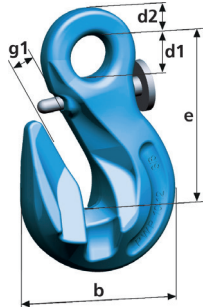

Catene e accessori Winner Plus - Grado 12

Winner Plus chain and
accessory system in G12

Gancio accorciatore PSWP con dispositivo di sicurezza

PSWP Grab hook with safety catch

Tipo Type	Portata WLL Kg	Dimensioni Dimensions					Peso Weight Kg
		b mm	d1 mm	d2 mm	e mm	g1 mm	
PSWP 7/8	3000	63	18	11	68	10	0,53
PSWP 10	5000	81	22	14	88	13	1,03
PSWP 13	8000	103	26	18	110	17	1,89