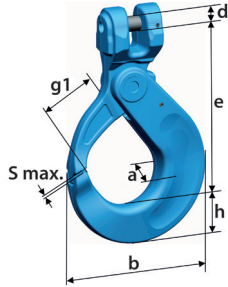

Gancio autobloccante maggiorato a perno KLHG

KLHG Oversized self locking clevis hook

Tipo Type	Portata WLL Kg	Dimensioni Dimensions							Peso Weight
		a mm	b mm	d mm	e mm	g1 mm	h mm	s max mm	Kg
KLHG 7	2360	21	107	9,5	130	48	27	1	1,10
KLHG 8	3150	21	107	10,7	130	48	27	1	1,10
KLHG 10	5300	26	137	14	166	61	35	1	2,16
KLHGWP 13	8000	32	175	17,5	208	78	44	1,5	4,33
KLHGWP 16	12500	37	195	21	237	86	54	2	7,70