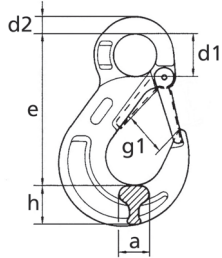

Gancio ad occhio CA

CA Eye sling hook

- Con sicurezza forgiata.
- With forged safety latch.

Tipo Type	Portata WLL Kg	Dimensioni Dimensions						Peso Weight Kg
		a mm	d1 mm	d2 mm	e mm	g1 mm	h mm	
ZCA 7-8	2000	18	25	11	133,5	23	27	0,55
ZCA 10	3150	23,5	34	14	167	28	33	1,05
ZCA 13	5300	30	42,5	17,5	207,5	35	40	1,75
CA 16	8000	35,5	52	22	183	44	49	2,75
CA 20	12500	42	62	25	217,5	54	55	4,50
CA 22	15000	51,5	60	30	224	62	60	7,10
HSW 26	21200	70	70	35	259	73	75	12,80
HSW 32	40000	82	66	45	299	87	97	27,90