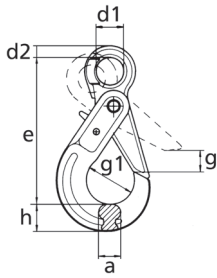

Gancio autobloccante CRO

CRO Self locking hook

Tipo Type	Portata WLL Kg	Dimensioni Dimensions							Peso Weight
		a mm	d1 mm	d2 mm	e mm	g mm	g1 mm	h mm	Kg
ZCRO 7-8	2000	20	25	13	136	40	35	26	0,83
ZCRO 10	3150	26	34,5	15	168	48	45	30	1,42
ZCRO 13	5300	33	39,5	21	206	57	52,5	40	2,86
CRO 16	8000	36	50	27	251	60	80	50	6,05
CRO 20	12500	60	60	30	290	70	90	67	10,50
CRO 22	15000	62	70	32	322	80	100	70	14,40