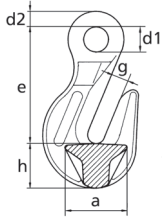

Gancio accorciatore CD

CD Grab hook

Tipo Type	Portata WLL Kg	Dimensioni Dimensions						Peso Weight
		a mm	d1 mm	d2 mm	e mm	g mm	h mm	Kg
ZCD 8	2000	31,5	15	10	59	10,5	26	0,31
ZCD 10	3150	43,5	20	12,5	79	13	34	0,68
ZCD 13	5300	52	26	16	103	17	38	1,35
CD 16	8000	64	30	19	129	20	60	2,6
CD 20	12500	85	36	22	153	23	65	4,2
CD 22	15000	87	38	25	180	27	68	5,3
CD 26	21200	100	55	36	213	30	88	13,2