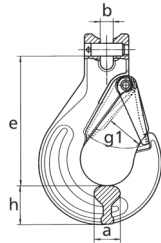

Gancio a perno CB

CB Clevis sling hook

- Con sicurezza forgiata.
- With forged safety latch.

Tipo Type	Portata WLL Kg	Dimensioni Dimensions					Peso Weight Kg
		a mm	b mm	e mm	g1 mm	h mm	
ZCB 7-8	2000	17	9,5	87	23	25	0,55
ZCB 10	3150	23,5	12,5	105	28	36	0,98
ZCB 13	5300	28	16	127	35	41,6	1,62
CB 16	8000	37	18	155	45	48	3,00
CB 20	12500	46	23	183	52	52	5,70
CB 22	15000	50	24,5	213	62	62	8,80
CB 26	21200	60	30	230	73	75	13,5