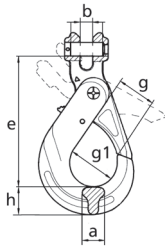

Gancio autobloccante CRF

CRF Self locking hook

Tipo Type	Portata WLL Kg	Dimensioni Dimensions						Peso Weight Kg
		a mm	b mm	e mm	g mm	g1 mm	h mm	
ZCRF 7-8	2000	20	9,5	119	40	35	26	0,85
ZCRF 10	3150	26	12,5	142	48	45	30	1,48
ZCRF 13	5300	33	15	179	57	52,5	40	2,85
CRF 16	8000	36	19	215	60	80	50	5,9
CRF 20	12500	60	23	253	70	90	67	9,8
CRF 22	15000	62	26	287	80	100	70	14,4