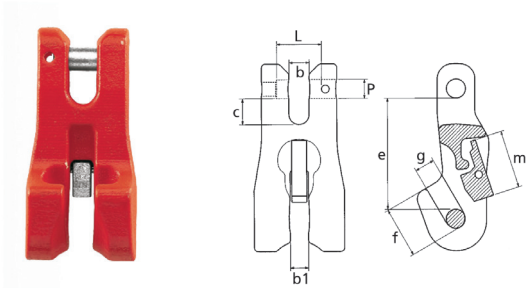

Accorciatore CX con dispositivo di sicurezza

CX Grab hook with safety latch

Tipo Type	Portata WLL Kg	Dimensioni Dimensions							Peso Weight	
		b mm	b1 mm	c mm	e mm	f mm	g mm	m mm	PxL mm	Kg
CX 07S	1500	9,5	9,5	10	56	23,5	9,5	29	9x22,5	0,48
CX 08S	2000	9,5	9,5	10	56	23,5	9,5	29	10x22,5	0,48
CX 10S	3150	12	12	14,5	78	32,5	12	36	13x31,5	1,12
CX 13S	5300	15,5	15,5	18	90	44	15,8	35	16x42	1,83
CX 16S	8000	21	19	21	106	50	19	38	21x51,5	2,83