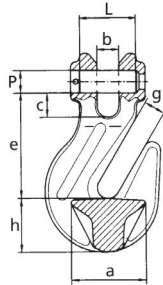

Gancio accorciatore CF

CF Clevis grab hook

Tipo Type	Portata WLL Kg	Dimensioni Dimensions							Peso Weight	
		a mm	b mm	c mm	e mm	g mm	h mm	PxL mm	Kg	
CF 08	2000	30	9	10	50	10	24	9x22,5	0,27	
CF 10	3150	44	13	14	72	13	31	13x31,5	0,75	
CF 13	5300	53	17	17	88	17	38	16x42	1,35	
CF 16	8000	64	21	20	111	20	60	21x61,5	2,8	
CF 20	12500	85	24	24	130	24	65	24x61,5	4,8	
CF 22	15000	87	26	26	139	26	68	26x72	5,65	
CF 26	21200	100	30	35	190,5	30,5	90	30x80	13,5	