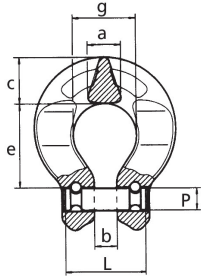

### Anello a omega CZ

CZ Coupling ring

Tipo Type	Portata WLL  Kg	Dimensioni Dimensions					Peso Weight	
		a mm	b mm	c mm	e mm	g mm	PxL mm	Kg
CZ 08	2000	11	8,7	18	32	24	9x22,5	0,18
CZ 10	3150	14	12,5	19	44	32	13x31,5	0,35
CZ 13	5300	17	15	25	55	40	16x42	0,72
CZ 16	8000	22	19	30	65	50	21x61,5	1,20