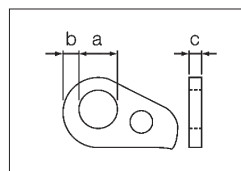

KITO CLIP

- Kito clip is a fixture for wire rope developed for combined use with a lever block or chain block.
- It is easy to use and economical
- Can be fitted easily in any location along the wire
- Wire is firmly gripped by simply inserting the wire into the frame and pulling
- Features a special groove to protect the wire
- Economical and versatile
- Only suitable for horizontal pulling

- Kito clip è un accessorio per agganciare la fune da usarsi in combinazione con un paranco a leva o a catena
- Pratico ed economico
- Può essere posizionato ovunque sulla fune
- Il bloccaggio della fune avviene semplicemente inserendo la fune nella clip e tirando
- La sede della clip è disegnata in modo da proteggere la fune
- Economica e universale
- Solo per trazione orizzontale

Codice Code	Portata	Fune	Peso Weight	Dimensioni		
	WLL	Rope		Dimensions		
	t	Ø mm	Kg	a mm	b mm	c mm
AKC100	0,75	8 ÷ 10	0,9	34	16	10,5
AKC140	1,50	12 ÷ 14	2,0	42	19	15,5
AKC200	3,00	16 ÷ 20	4,8	48	20	18,0