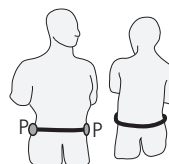

VERTICAL

CA3707.01

VERTICAL XXXL

CA3707.02

Imbracatura completa per l'anticaduta

- 2 anelli di attacco in acciaio: 1 sternale e 1 dorsale.
- Due anelli portamateriale.
- Componenti in acciaio.
- Abbinabile al cinturone di posizionamento Easy Belt art.CA1268.
- Equipaggiata con chip NFC TRACK per l'identificazione digitale.
- Disponibile nella taglia standard S-XXL e nella speciale taglia XXXL in grado di adattarsi alle corporature più robuste.

Codice	CA3707.01	CA3707.02
Taglia	S-XXL	XXXL
Pettorale	80-130 cm	100-170 cm
Cosciale	45-75 cm	65-100 cm
Busto	55-85 cm	75-110 cm
Peso	1120 g	1270 g
CE	EN 361	EN 361

EASY BELT

CA1268

Cinturone di posizionamento sul lavoro

- Anelli laterali di attacco in acciaio.
- Abbinabile alle imbracature anticaduta: Focus Light XT, Focus Vest XT, Swifty Vest, Swifty Light, Vertical 2, Basic Duo.
- Equipaggiato con chip NFC TRACK per l'identificazione digitale.
- 2 taglie.

Codice	CA1268.L	CA1268.XL
Taglia	S - L	L - XXL
Cintura	70-110 cm	90-130 cm
Peso	520 g	610 g
CE	EN 358	