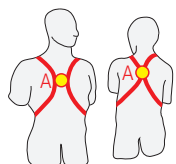

VERTICAL

CA3707.01

VERTICAL XXXL

CA3707.02

Imbracatura completa per l'anticaduta

- 2 anelli di attacco in acciaio: 1 sternale e 1 dorsale.
- Due anelli portamateriale.
- Componenti in acciaio.
- Abbinabile al cinturone di posizionamento Easy Belt art.CA1268.
- Equipaggiata con chip NFC TRACK per l'identificazione digitale.
- Disponibile nella taglia standard S-XXL e nella speciale taglia XXXL in grado di adattarsi alle corporature più robuste.

Codice	CA3707.01	CA3707.02
Taglia	S-XXL	XXXL
Pettorale	80-130 cm	100-170 cm
Cosciale	45-75 cm	65-100 cm
Busto	55-85 cm	75-110 cm
Peso	1120 g	1270 g
CE	EN 361	EN 361

EASY BELT

CA1268

Cinturone di posizionamento sul lavoro

- Anelli laterali di attacco in acciaio.
- Abbinabile alle imbracature anticaduta: Focus Light XT, Focus Vest XT, Swifty Vest, Swifty Light, Vertical 2, Basic Duo.
- Equipaggiato con chip NFC TRACK per l'identificazione digitale.
- 2 taglie.

Codice	CA1268.L	CA1268.XL
Taglia	S - L	L - XXL
Cintura	70-110 cm	90-130 cm
Peso	520 g	610 g
CE	EN 358	