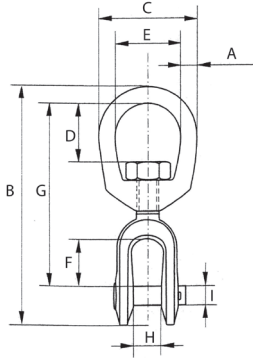

Giunti girevoli occhio-forcella tipo G 7723

G 7723 type eye-jaw swivels

Senza cuscinetto

Acciaio legato

Without bearing

Alloy steel

Codice Code	Portata WLL t	Dimensioni Dimensions									Peso Weight Kg
		A mm	B mm	C mm	D mm	E mm	F mm	G mm	H mm	I mm	
ATORF0,40	0,4	6	88	32	18	19	22	67	12	6	0,09
ATORF0,60	0,6	8	99	41	21	25	23	75	13	8	0,16
ATORF1,12	1,12	10	122	51	24	32	27	92	16	10	0,32
ATORF1,6	1,6	13	154	64	33	38	33	115	21	13	0,57
ATORF2,4	2,4	16	184	76	40	45	38	135	26	16	0,98
ATORF3,3	3,3	19	211	89	45	51	45	154	31	19	1,88
ATORF4,5	4,5	22	244	102	53	57	52	178	31	23	2,43
ATORF5,7	5,7	25	297	114	59	64	72	218	47	29	4,02
ATORF8,2	8,2	32	335	143	68	80	72	240	57	35	7,43
ATORF20,5	20,5	38	534	198	110	122	116	381	78	51	22,1