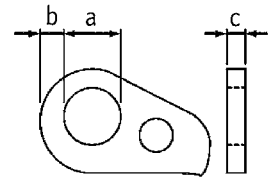

#### To hang the steel wire rope

KITO CLIP is designed to allow, very easily, to grip and pull the steel wire ropes.

The tightening of the rope takes place simply by inserting into the clip and then pulling. The special shape of the clip prevents any damage to the rope.

#### Per agganciare la fune di acciaio

KITO CLIP è un accessorio progettato per permettere, con grande semplicità, di agganciare e tirare le funi di acciaio.

Il serraggio della fune avviene semplicemente inserendola nella clip e poi tirandola.

La speciale conformazione della clip evita qualsiasi danno alla fune.

Codice Code	Portata WLL  t	Fune Rope  Ø mm	Peso Weight  Kg	Dimensioni Dimensions		
				a mm	b mm	c mm
AKC100	0,75	8 ÷ 10	0,9	34	16	10,5
AKC140	1,50	12 ÷ 14	2,0	42	19	15,5
AKC200	3,00	16 ÷ 20	4,8	48	20	18,0