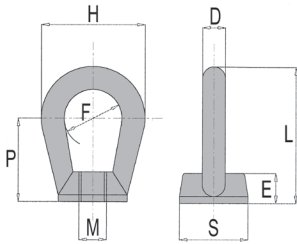

GOLFARI GREZZI UNI 2948
ROUGH EYE BOLTS UNI 2948

UNI 2948
Golfare femmina
Female eye bolt

Materiale: acciaio C15E
Material: C15E Steel

												Coppia serraggio Tightening torque	Peso Weight
Tipo di attacco Kind of attachment			 WLL		 WLL		Dimensioni Dimensions						
Numero di golfari Number of pieces			1	2									
Angolo Angle			0°	0°/45°									
Codice Code	Misura Size	Passo Pitch	Portata kg WLL kg		D mm	E mm	F mm	H mm	L mm	P mm	S mm	Nm	g
AGOLFFU08	M8	1,25	80	40	8	12	18	34	46	29	25	5	72
AGOLFFU10	M10	1,5	160	80	10	14	24	44	58	36	30	10	137
AGOLFFU12	M12	1,75	250	125	13	16	30	56	72	44	34	17	252
AGOLFFU14	M14	2	250	125	13	16	30	56	72	44	34	27	250
AGOLFFU16	M16	2	400	200	16	20	36	68	86	52	40	42	430
AGOLFFU20	M20	2,5	630	315	19	24	42	80	100	60	48	83	740

* Portata di 2 golfari.
* WLL of 2 eye bolts.

Coefficiente di sicurezza 4.
Safety factor 4.