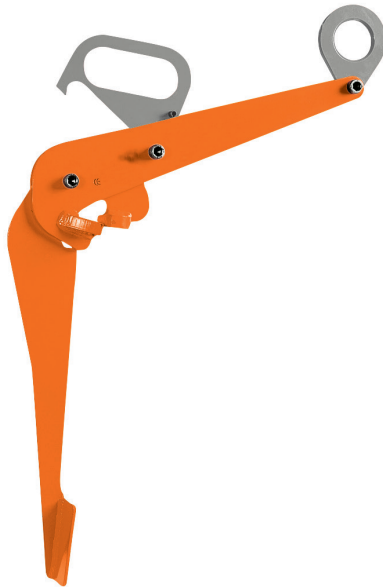

**Tipo VKHW per sollevamento fusti**  
VKHW type barrel clamp

- Intended for safe lifting and handling of standing steel barrels.
- Easily operable locking mechanism.
- It should preferably be used only with closed drums.
- Previste per il sollevamento ed il trasporto di fusti metallici in posizione verticale.
- Pratico dispositivo manuale di blocco/sblocco.
- Preferibilmente da utilizzare solo con fusti chiusi

Tipo Type	Portata WLL kg	Dimensioni Dimensions						Peso Weight Kg
		U mm	S mm	V mm	T mm	X mm	Y mm	
VKHW 0.6 t	600	765	434	305	50	100	10	7