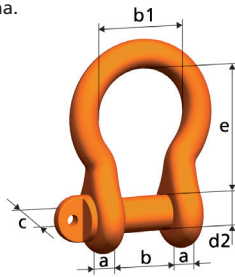

Grillo SCHW dritto

SCHW Dee shackle

- Grilli di acciaio G10.
- Portata in accordo alla catena.
- Non può essere montato direttamente nella maglia della catena.
- G10 shackles.
- WLL according to the chain.
- Cannot be mounted directly to the chain.

Tipo Type	Portata WLL Kg	Dimensioni Dimensions						Peso Weight Kg
		a mm	b mm	c mm	d1 mm	d2 mm	e mm	
SCHW 5	1000	7	11	16	8	8	24	0,05
SCHW 6	1400	8	14	20	10	10	30	0,10
SCHW 7/8	2500	10	17	24	12	12	36	0,16
SCHW 10	4000	13	21	32	15	16	49	0,34
SCHW 13	6700	17	27	40	19	20	61	0,70
SCHW 16	10000	21	33	48	23	24	73	1,30

Grillo GSCHW a omega

GSCHW Bow shackle

- Grilli di acciaio G10.
- Portata in accordo alla catena.
- Non può essere montato direttamente nella maglia della catena.
- G10 shackles.
- WLL according to the chain.
- Cannot be mounted directly to the chain.

Tipo Type	Portata WLL Kg	Dimensioni Dimensions						Peso Weight Kg
		a mm	b mm	b1 mm	c mm	d2 mm	e mm	
GSCHW 7/8	2500	13	22	32	34	16	51	0,35
GSCHW 10	4000	16	27	43	40	19	64	0,64
GSCHW 13	6700	19	31	51	46	22	76	1,15
GSCHW 16	10000	25	43	68	59	28	95	2,30