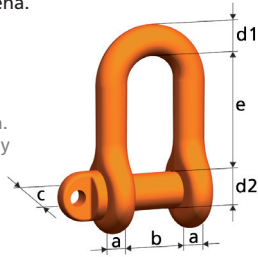

Grillo SCHW dritto

SCHW Dee shackle

- Grilli di acciaio G10.
- Portata in accordo alla catena.
- Non può essere montato direttamente nella maglia della catena.
- G10 shackles.
- WLL according to the chain.
- Cannot be mounted directly to the chain.

Tipo Type	Portata WLL Kg	Dimensioni Dimensions						Peso Weight Kg
		a mm	b mm	c mm	d1 mm	d2 mm	e mm	
SCHW 5	1000	7	11	16	8	8	24	0,05
SCHW 6	1400	8	14	20	10	10	30	0,10
SCHW 7/8	2500	10	17	24	12	12	36	0,16
SCHW 10	4000	13	21	32	15	16	49	0,34
SCHW 13	6700	17	27	40	19	20	61	0,70
SCHW 16	10000	21	33	48	23	24	73	1,30

Grillo GSCHW a omega

GSCHW Bow shackle

- Grilli di acciaio G10.
- Portata in accordo alla catena.
- Non può essere montato direttamente nella maglia della catena.
- G10 shackles.
- WLL according to the chain.
- Cannot be mounted directly to the chain.

Tipo Type	Portata WLL Kg	Dimensioni Dimensions						Peso Weight Kg
		a mm	b mm	b1 mm	c mm	d2 mm	e mm	
GSCHW 7/8	2500	13	22	32	34	16	51	0,35
GSCHW 10	4000	16	27	43	40	19	64	0,64
GSCHW 13	6700	19	31	51	46	22	76	1,15
GSCHW 16	10000	25	43	68	59	28	95	2,30