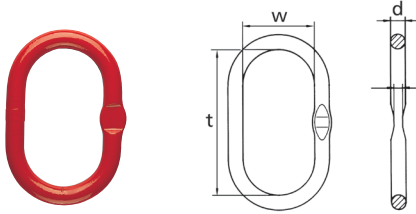

Campanella W

W Master link

Tipo Type	Catena Chain		Portata WLL Kg	Dimensioni Dimensions			Peso Weight Kg
	1 br. Ø mm	2 br.		d mm	t mm	w mm	
W 0807	8	7	2750	15	120	70	0,50
W 1008	10	8	3500	16	140	80	0,67
W 1310	13	10	5500	20	160	95	1,20
W 1613	16	13	9400	27	190	110	2,65
MW 32	20	16	16000	33	230	130	4,80
AW 36	22	20	25100	36	260	140	6,50
AW 45	26	22	30800	45	340	180	12,80
AW 50	32	26	40000	50	350	190	16,50
AW 56	-	32	64000	60	400	200	27,00

Campanella tripla WT

WT Enlarged master link assembly

Tipo Type	Catena Chain 3/4 br. Ø mm	Portata WLL Kg	Dimensioni Dimensions						Peso Weight Kg
			d mm	d1 mm	w mm	w1 mm	t mm	t1 mm	
WT7	7	3150	19	13	75	25	135	54	1,16
WT8	8	4250	23	16	90	34	160	70	2,22
WT10	10	6700	27	18	100	40	180	85	3,36
WT13	13	11200	33	22	110	50	200	115	6,02
WT16	16	17000	36	26	140	65	260	140	9,94
VW 19-20	20	34100	50	33	190	70	350	150	22,8
VW 22	22	40000	50	36	190	75	350	170	25,1
VW 26	26	56000	60	40	200	80	400	170	36
VW 32	32	85000	70	50	250	100	460	200	62