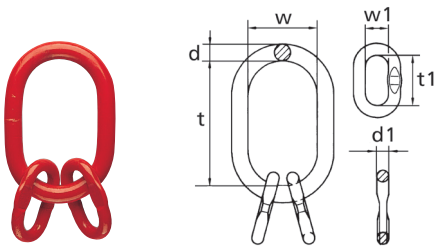

Campanella W

W Master link

Tipo Type	Catena Chain		Portata WLL Kg	Dimensioni Dimensions			Peso Weight Kg
	1 br. Ø mm	2 br.		d mm	t mm	w mm	
W 0807	8	7	2750	15	120	70	0,50
W 1008	10	8	3500	16	140	80	0,67
W 1310	13	10	5500	20	160	95	1,20
W 1613	16	13	9400	27	190	110	2,65
MW 32	20	16	16000	33	230	130	4,80
AW 36	22	20	25100	36	260	140	6,50
AW 45	26	22	30800	45	340	180	12,80
AW 50	32	26	40000	50	350	190	16,50
AW 56	-	32	64000	60	400	200	27,00

Campanella tripla WT

WT Enlarged master link assembly

Tipo Type	Catena Chain 3/4 br. Ø mm	Portata WLL Kg	Dimensioni Dimensions						Peso Weight Kg
			d mm	d1 mm	w mm	w1 mm	t mm	t1 mm	
WT7	7	3150	19	13	75	25	135	54	1,16
WT8	8	4250	23	16	90	34	160	70	2,22
WT10	10	6700	27	18	100	40	180	85	3,36
WT13	13	11200	33	22	110	50	200	115	6,02
WT16	16	17000	36	26	140	65	260	140	9,94
VW 19-20	20	34100	50	33	190	70	350	150	22,8
VW 22	22	40000	50	36	190	75	350	170	25,1
VW 26	26	56000	60	40	200	80	400	170	36
VW 32	32	85000	70	50	250	100	460	200	62