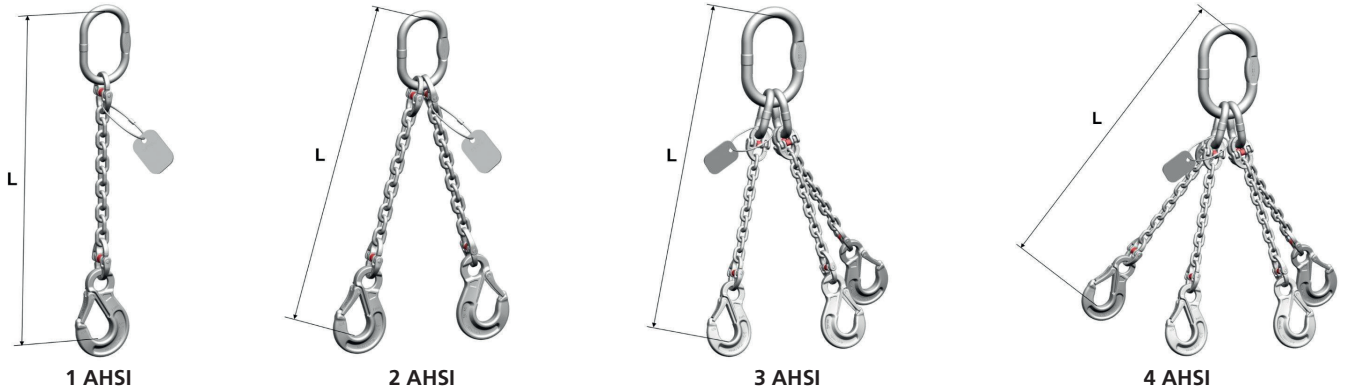

Catene e accessori di acciaio inossidabile - Grado 6

Stainless steel chain and accessory system in G6

BRACHE DI CATENA STANDARD STANDARD CHAIN SLINGS

TARGA DI ACCIAIO INOSSIDABILE ID IDENTIFICATION TAG

Undeattachable stainless steel identification tag and quick release fastener, corrosion resistant to solvents, acids, caustics and their vapours. Pre stamped year dates make it immediately apparent when the last inspection took place; it is only necessary to stamp the month of the periodic inspection.

Targa e cordino di acciaio inossidabile resistenti a solventi, acidi, soda e ai vapori. Incisi sul retro in modo progressivo gli anni per poter vedere facilmente quando è stata ispezionata la braca; è sufficiente punzonare il mese in cui è avvenuta l'ispezione.