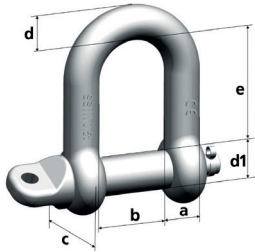

Catene e accessori di acciaio inossidabile

Stainless steel chain
and accessory system

Grillo SSWI

SSWI Safety shackle

- Con coppia di sicurezza
- With safety split pin

Tipo Type	Portata WLL Kg	Dimensioni Dimensions						Peso Weight Kg
		a mm	b mm	c mm	d mm	d1 mm	e mm	
SSWI 0,63 t-S	630	8	18	18	8	9	33	0,07
SSWI 0,63 t-S-W	630	8	21,5	18	8	9	35	0,08
SSWI 0,9 t-S	900	10	21,5	22	10	11	41	0,14
SSWI 1,6 t-S	1600	12	26	25	12	13	41	0,22
SSWI 2,5 t-S	2500	15	36	32	15	17	62	0,52
SSWI 4,25 t-S	4250	18	42	46	18	21	78	1,00
SSWI 6,3 t-S	6300	24	58	59	24	29	109	2,40
SSWI 26-C	13000	37	76	75	34	38	152	5,80