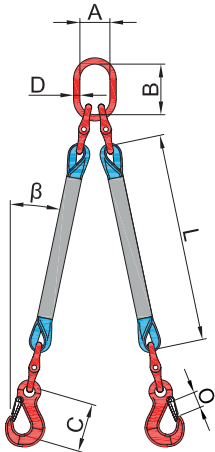

A 1 braccio

Single leg

Tipo Type	Tipo Type	Tipo Type	Portata WLL	Campanella Master link	Gancio GOA GOA hook	Gancio CJ CJ hook
TZM	TZG	TZC	t	AxBxD mm	CxO mm	CxO mm
TZM1B01	TZG1B01	TZC1B01	1	70x120x14	80x20	123x26
TZM1B02	TZG1B02	TZC1B02	2	70x120x14	105x23	148x31
TZM1B03	TZG1B03	TZC1B03	3	80x140x16	121x27	175x37
TZM1B04	TZG1B04	TZC1B04	4	95x160x19	147x35	223x43
TZM1B05	TZG1B05	TZC1B05	5	95x160x19	147x35	223x43
TZM1B06	TZG1B06	TZC1B06	6	110x160x23	187x43	223x43
TZM1B08	TZG1B08	TZC1B08	8	110x160x23	187x43	302x65
TZM1B10	TZG1B10	TZC1B10	10	130x230x33	230x53	302x65

- Imbracature costituite da funi di poliestere ad anello continuo inguainate, campanella, ganci ad occhio, grilli o maglie di giunzione.
- Ideali quando la braca non deve condurre elettricità.
- Lunghezza L (solo poliestere) disponibile: 0,5 m / 1 m / 1,5 m / 2 m / 2,5 m / 3 m / ecc.
- Slings made of polyester round sling, master link, hooks, shackles or connecting links.
- Suitable when the sling must not conduct electricity.
- Length L available (only polyester): 0,5 m / 1 m / 1,5 m / 2 m / 2,5 m / 3 m / etc.

A 2 bracci

Two legs

Tipo Type	Tipo Type	Tipo Type	Portata WLL		Campanella Master link	Gancio GOA GOA hook	Gancio CJ CJ hook
			β 0°-45° t	β 45°-60° t			
TZM	TZG	TZC			AxBxD mm	CxO mm	CxO mm
TZM2B01	TZG2B01	TZC2B01	1,4	1	70x120x14	80x20	123x26
TZM2B02	TZG2B02	TZC2B02	2,8	2	80x140x16	105x23	148x31
TZM2B03	TZG2B03	TZC2B03	4,2	3	95x160x19	121x27	175x37
TZM2B04	TZG2B04	TZC2B04	5,6	4	95x160x19	147x35	223x43
TZM2B05	TZG2B05	TZC2B05	6,6	4,7	110x160x23	147x35	223x43
TZM2B06	TZG2B06	TZC2B06	8,4	6	110x160x23	187x43	223x43
TZM2B08	TZG2B08	TZC2B08	11,2	8	130x230x33	187x43	302x65
TZM2B10	TZG2B10	TZC2B10	14	10	130x230x33	230x53	302x65