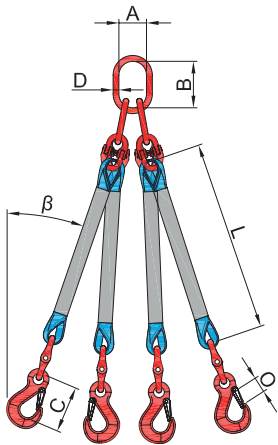

A 4 bracci

Four legs

Tipo Type	Tipo Type	Tipo Type	Portata WLL		Campanella* Master link*	Gancio GOA GOA hook	Gancio CJ CJ hook
			β 0°-45° t	β 45°-60° t			
TZM	TZG	TZC			AxBxD mm	CxO mm	CxO mm
TZM4B01	TZG4B01	TZC4B01	2,1	1,5	75x135x18	80x20	123x26
TZM4B02	TZG4B02	TZC4B02	4,2	3	90x160x22	105x23	148x31
TZM4B03	TZG4B03	TZC4B03	6,3	4,5	100x180x26	121x27	175x37
TZM4B04	TZG4B04	TZC4B04	8,4	6	110x210x32	147x35	223x43
TZM4B05	TZG4B05	TZC4B05	10	7,5	110x210x32	147x35	223x43
TZM4B06	TZG4B06	TZC4B06	12,6	9	140x260x36	187x43	223x43
TZM4B08	TZG4B08	TZC4B08	16,8	12	140x260x36	187x43	302x65
TZM4B10	TZG4B10	TZC4B10	21	15	150x275x38	230x53	302x65

- Lunghezza L (solo poliestere) disponibile: 0,5 m / 1 m / 1,5 m / 2 m / 2,5 m / 3 m / ecc.
- Per brache TZG (con grilli), chiedere dimensioni a FAS.
- Length L available (only polyester): 0,5 m / 1 m / 1,5 m / 2 m / 2,5 m / 3 m / etc.
- For TZG slings (with shackles), ask FAS for dimensions.

Tipo TZM

TZM type

COMPOSIZIONE

- Con maglie di giunzione e ganci tipo GOA