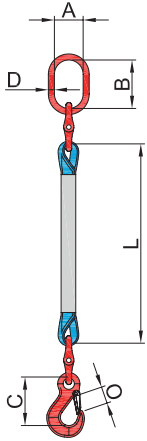

A 1 braccio

Single leg

Tipo Type	Tipo Type	Tipo Type	Portata WLL	Campanella Master link	Gancio GOA GOA hook	Gancio CJ CJ hook
TZM	TZG	TZC	t	AxBxD mm	CxO mm	CxO mm
TZM1B01	TZG1B01	TZC1B01	1	70x120x14	80x20	123x26
TZM1B02	TZG1B02	TZC1B02	2	70x120x14	105x23	148x31
TZM1B03	TZG1B03	TZC1B03	3	80x140x16	121x27	175x37
TZM1B04	TZG1B04	TZC1B04	4	95x160x19	147x35	223x43
TZM1B05	TZG1B05	TZC1B05	5	95x160x19	147x35	223x43
TZM1B06	TZG1B06	TZC1B06	6	110x160x23	187x43	223x43
TZM1B08	TZG1B08	TZC1B08	8	110x160x23	187x43	302x65
TZM1B10	TZG1B10	TZC1B10	10	130x230x33	230x53	302x65

- Imbracature costituite da funi di poliestere ad anello continuo inguainate, campanella, ganci ad occhio, grilli o maglie di giunzione.
- Ideali quando la braca non deve condurre elettricità.
- Lunghezza L (solo poliestere) disponibile: 0,5 m / 1 m / 1,5 m / 2 m / 2,5 m / 3 m / ecc.
- Slings made of polyester round sling, master link, hooks, shackles or connecting links.
- Suitable when the sling must not conduct electricity.
- Length L available (only polyester): 0,5 m / 1 m / 1,5 m / 2 m / 2,5 m / 3 m / etc.

A 2 bracci

Two legs

Tipo Type	Tipo Type	Tipo Type	Portata WLL		Campanella Master link	Gancio GOA GOA hook	Gancio CJ CJ hook
			β 0°-45° t	β 45°-60° t			
TZM	TZG	TZC			AxBxD mm	CxO mm	CxO mm
TZM2B01	TZG2B01	TZC2B01	1,4	1	70x120x14	80x20	123x26
TZM2B02	TZG2B02	TZC2B02	2,8	2	80x140x16	105x23	148x31
TZM2B03	TZG2B03	TZC2B03	4,2	3	95x160x19	121x27	175x37
TZM2B04	TZG2B04	TZC2B04	5,6	4	95x160x19	147x35	223x43
TZM2B05	TZG2B05	TZC2B05	6,6	4,7	110x160x23	147x35	223x43
TZM2B06	TZG2B06	TZC2B06	8,4	6	110x160x23	187x43	223x43
TZM2B08	TZG2B08	TZC2B08	11,2	8	130x230x33	187x43	302x65
TZM2B10	TZG2B10	TZC2B10	14	10	130x230x33	230x53	302x65