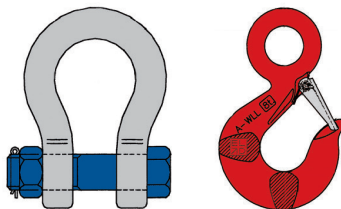

- Lunghezza L (solo poliestere) disponibile: 0,5 m / 1 m / 1,5 m / 2 m / 2,5 m / 3 m / ecc.
- * Per brache TZG (con grilli), chiedere dimensioni a FAS.
- Length L available (only polyester): 0,5 m / 1 m / 1,5 m / 2 m / 2,5 m / 3 m / etc.
- * For TZG slings (with shackles), ask FAS for dimensions.

Tipo TZM

TZM type

COMPOSIZIONE

- Con maglie di giunzione e ganci tipo GOA

ASSEMBLY

- With connecting links and hooks type GOA

Tipo TZG

TZG type

COMPOSIZIONE

- Con grilli e ganci tipo GOA

ASSEMBLY

- With shackles and hooks type GOA

Tipo TZC

TZC type

COMPOSIZIONE

- Con ganci speciali tipo CJ