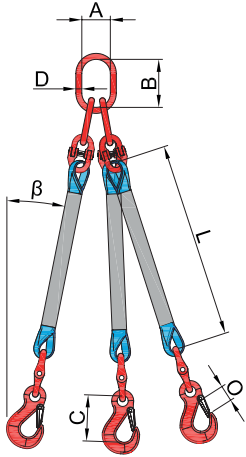

- Imbracature costituite da funi di poliestere ad anello continuo inguainate, campanella, ganci ad occhio, grilli o maglie di giunzione.
- Ideali quando la braca non deve condurre elettricità.
- Lunghezza L (solo poliestere) disponibile: 0,5 m / 1 m / 1,5 m / 2 m / 2,5 m / 3 m / ecc.
- Slings made of polyester round sling, master link, hooks, shackles or connecting links.
- Suitable when the sling must not conduct electricity.
- Length L available (only polyester): 0,5 m / 1 m / 1,5 m / 2 m / 2,5 m / 3 m / etc.

A 2 bracci

Two legs

Tipo Type	Tipo Type	Tipo Type	Portata WLL		Campanella Master link	Gancio GOA GOA hook	Gancio CJ CJ hook
			β 0°-45° t	β 45°-60° t			
TZM	TZG	TZC			AxBxD mm	CxO mm	CxO mm
TZM2B01	TZG2B01	TZC2B01	1,4	1	70x120x14	80x20	123x26
TZM2B02	TZG2B02	TZC2B02	2,8	2	80x140x16	105x23	148x31
TZM2B03	TZG2B03	TZC2B03	4,2	3	95x160x19	121x27	175x37
TZM2B04	TZG2B04	TZC2B04	5,6	4	95x160x19	147x35	223x43
TZM2B05	TZG2B05	TZC2B05	6,6	4,7	110x160x23	147x35	223x43
TZM2B06	TZG2B06	TZC2B06	8,4	6	110x160x23	187x43	223x43
TZM2B08	TZG2B08	TZC2B08	11,2	8	130x230x33	187x43	302x65
TZM2B10	TZG2B10	TZC2B10	14	10	130x230x33	230x53	302x65

- Lunghezza L (solo poliestere) disponibile: 0,5 m / 1 m / 1,5 m / 2 m / 2,5 m / 3 m / ecc.
- Length L available (only polyester): 0,5 m / 1 m / 1,5 m / 2 m / 2,5 m / 3 m / etc.

A 3 bracci

Three legs

Tipo Type	Tipo Type	Tipo Type	Portata WLL		Campanella* Master link*	Gancio GOA GOA hook	Gancio CJ CJ hook
			β 0°-45° t	β 45°-60° t			
TZM	TZG	TZC			AxBxD mm	CxO mm	CxO mm
TZM3B01	TZG3B01	TZC3B01	2,1	1,5	75x135x18	80x20	123x26
TZM3B02	TZG3B02	TZC3B02	4,2	3	90x160x22	105x23	148x31
TZM3B03	TZG3B03	TZC3B03	6,3	4,5	100x180x26	121x27	175x37
TZM3B04	TZG3B04	TZC3B04	8,4	6	110x210x32	147x35	223x43
TZM3B05	TZG3B05	TZC3B05	10	7,5	110x210x32	147x35	223x43
TZM3B06	TZG3B06	TZC3B06	12,6	9	140x260x36	187x43	223x43
TZM3B08	TZG3B08	TZC3B08	16,8	12	140x260x36	187x43	302x65
TZM3B10	TZG3B10	TZC3B10	21	15	150x275x38	230x53	302x65