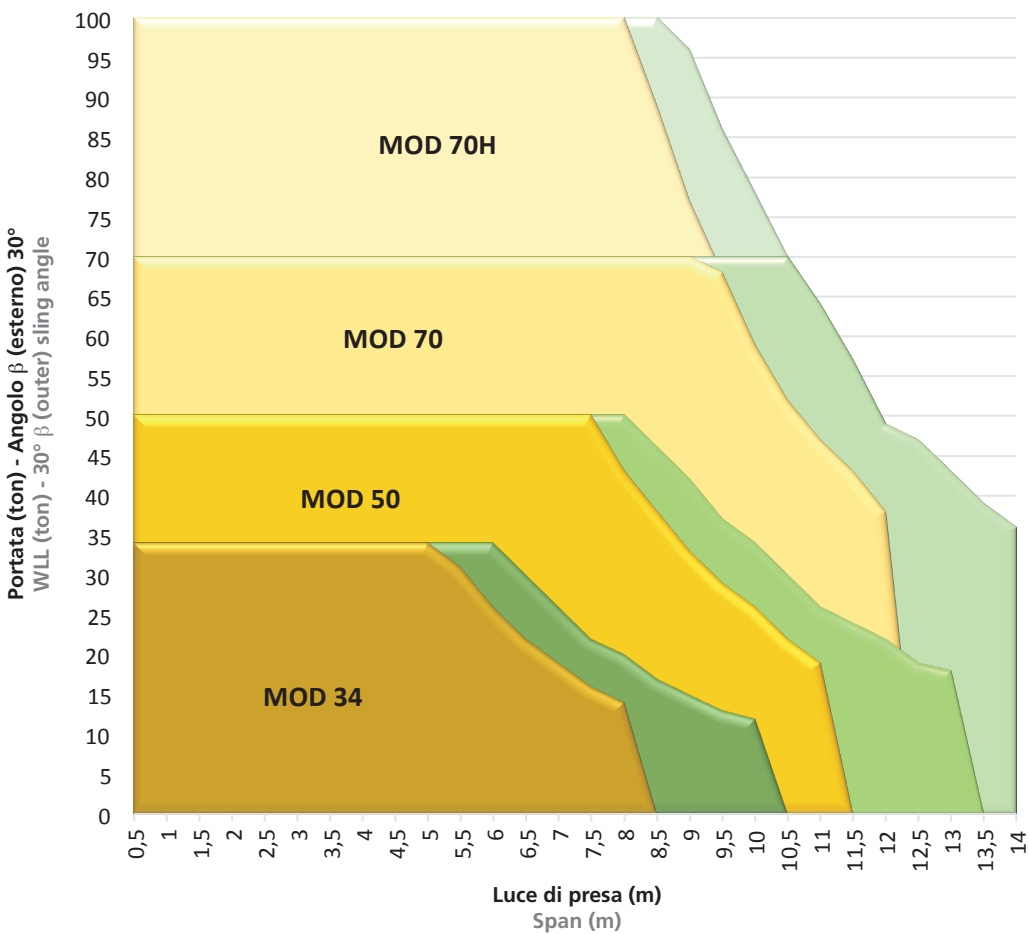

PORTATA / LUCE DI PRESA - GAMMA STANDARD

LOAD V SPAN CHART - MODULIFT SPREADER BEAM STANDARD RANGE

- Colore giallo - Luce di presa originale / Portata
- Coore verde - Nuova luce di presa / Portata
- Yellow Shades - Original Spans/WLL
- Green Shades - New Improved Spans/WLL

PORTATA / LUCE DI PRESA - GAMMA PESANTE
LOAD V SPAN CHART - MODULIFT SPREADER BEAM HEAVY RANGE

- Colore giallo - Luce di presa originale / Portata
- Coore verde - Nuova luce di presa / Portata
- Yellow Shades - Original Spans/WLL
- Green Shades - New Improved Spans/WLL