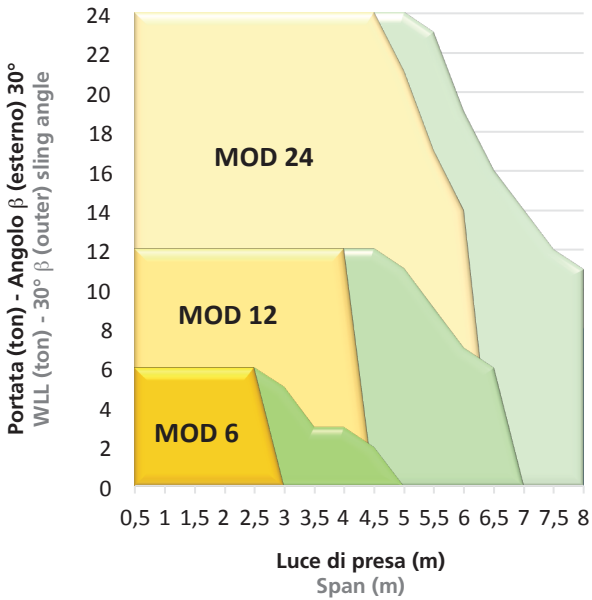

PORTATA / LUCE DI PRESA - GAMMA STANDARD

LOAD V SPAN CHART - MODULIFT SPREADER BEAM STANDARD RANGE

- Colore giallo - Luce di presa originale / Portata
- Coore verde - Nuova luce di presa / Portata
- Yellow Shades - Original Spans/WLL
- Green Shades - New Improved Spans/WLL

PORTATA / LUCE DI PRESA - GAMMA PESANTE
LOAD V SPAN CHART - MODULIFT SPREADER BEAM HEAVY RANGE

- Colore giallo - Luce di presa originale / Portata
- Coore verde - Nuova luce di presa / Portata
- Yellow Shades - Original Spans/WLL
- Green Shades - New Improved Spans/WLL