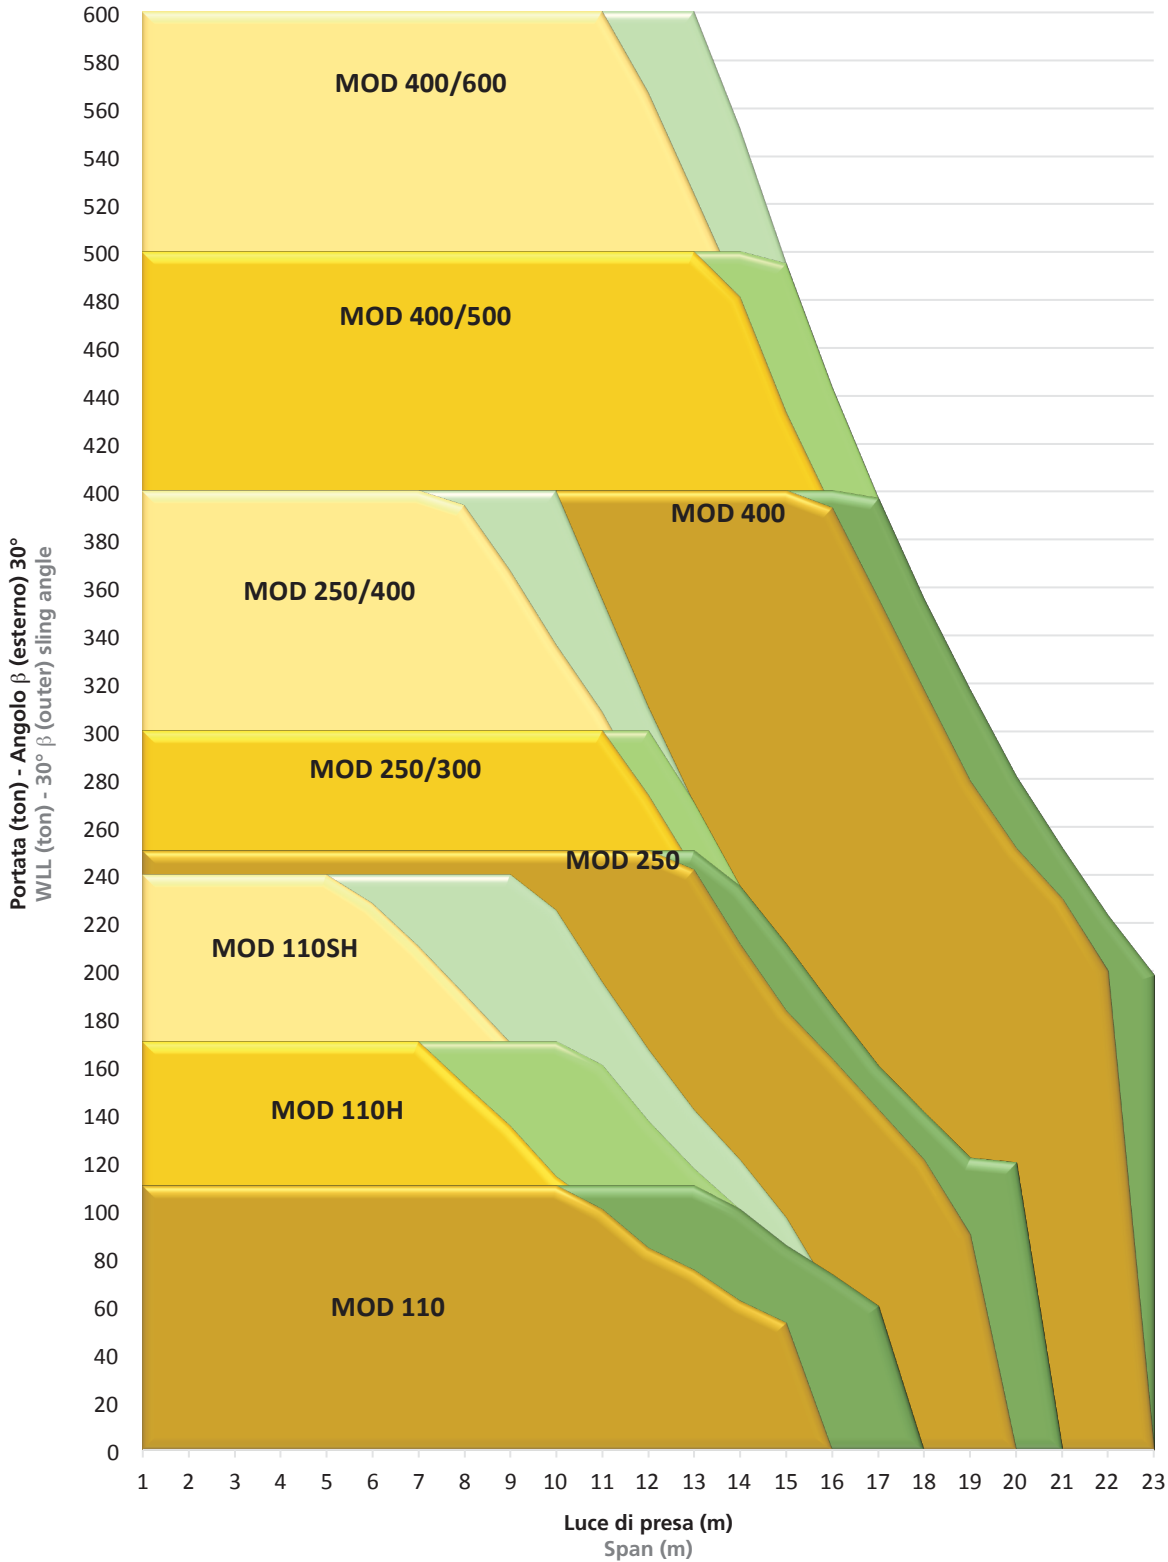

PORTATA / LUCE DI PRESA - GAMMA STANDARD

LOAD V SPAN CHART - MODULIFT SPREADER BEAM STANDARD RANGE

- Colore giallo - Luce di presa originale / Portata
- Coore verde - Nuova luce di presa / Portata
- Yellow Shades - Original Spans/WLL
- Green Shades - New Improved Spans/WLL

PORTATA / LUCE DI PRESA - GAMMA PESANTE
LOAD V SPAN CHART - MODULIFT SPREADER BEAM HEAVY RANGE

- Colore giallo - Luce di presa originale / Portata
- Coore verde - Nuova luce di presa / Portata
- Yellow Shades - Original Spans/WLL
- Green Shades - New Improved Spans/WLL