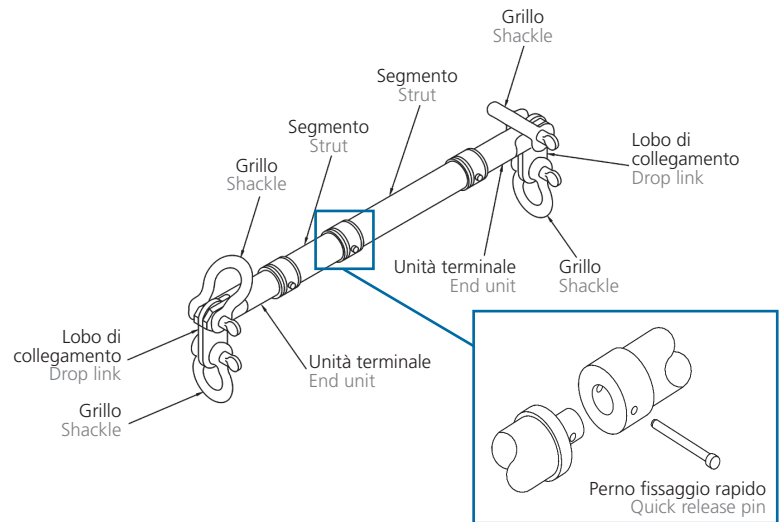

**CARATTERISTICHE**  
SPECIFICATION

The Modulift spreader is modular in length and every spreader consists of 1 pair of End Units and Drop Links, with intermediate struts that can be bolted into the assembly to achieve different spans.  
The QJ2 has an assembled span ranging from 300 mm to 1,2 m in 100 mm increments.

**SPECIFICATION**

- Rated at 2t WLL at 1,2 m span
- Sling to vertical angle  $\beta$ : 45 degrees or less
- End Units and Drop Links are rated at 1t WLL each

I distanziatori di carico Modulift sono modulari in lunghezza e ogni sistema è composto da una coppia di unità terminali complete di lobi di collegamento e da segmenti intermedi che possono essere assemblati facilmente per ottenere la lunghezza desiderata.

La serie QJ2 consente di assemblare bilancini con lunghezze da 300 mm fino a 1,2 m impiegando segmenti a partire da 100 mm.

**CARATTERISTICHE**

- 2 t di portata con 1,2 m di luce tra gli attacchi
- Angolo  $\beta$  max consentito: 45 gradi
- Ogni unità terminale con il proprio lobo di collegamento è dimensionato per 1t di portata

Descrizione componenti Component list	Rif. Part ref	Peso cad. (g) Weight / pc (g)
Unità terminali maschio / Male end unit	P1	925
Unità terminali femmina / Female end unit	P2	925
Lobi di collegamento / Drop Link	P3	100
Segmento / Strut: 0,3 m	P4	840
Segmento / Strut: 0,2 m	P5	640
Segmento / Strut: 0,1 m	P6	420
Grilli / Shackles: 2 t	P7	440
Grilli / Shackles: 1,5 t	P8	250
Perno fissaggio rapido / Quick release pins	P9	
Valigia / Case	P10	1,4 kg