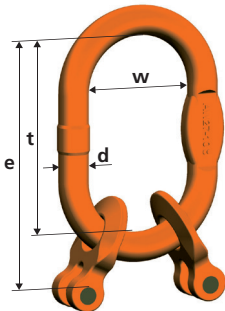

Complessivo ad un braccio KMGW 1

KMGW 1 Single leg clevis master set

Tipo Type	Portata WLL Kg	Per catena For chain Ø	Per ganci DIN 15401 Fits on single hook acc. to DIN 15401 n°	Dimensioni Dimensions				Peso Weight Kg
				d mm	e mm	t mm	w mm	
KMGW 1-6*	1400	6	4	14	151	120	70	0,63
KMGW 1-7	1900	7	4	14	163	120	70	0,65
KMGW 1-8	2500	8	5	16	183	140	80	0,91
KMGW 1-10	4000	10	6	19	211	160	95	1,53
KMGW 1-13	6700	13	10	23	233	170	105	2,58
KMGW 1-16	10000	16	10	27	264	190	110	4,14
KMGW 1-19	14000	19	12	33	324	230	130	7,11
KMGW 1-22	19000	22	20	38	377	275	150	11,43

* Idoneo anche per catena da 5 mm, con portata ridotta in accordo.

* May also be used with a 5 mm chain, if load capacity is adjusted accordingly.

Complessivo a due bracci KMGW 2

KMGW 2 Two legs clevis master set

Tipo Type	Portata 0°-45°/45°-60° WLL 0°-45°/45°-60° Kg	Per catena For chain Ø	Per ganci DIN 15401 Fits on single hook acc. to DIN 15401 n°	Dimensioni Dimensions				Peso Weight Kg
				d mm	e mm	t mm	w mm	
KMGW 2-6*	2000 / 1400	6	4	14	151	120	70	0,69
KMGW 2-7	2650 / 1900	7	5	16	183	140	80	1,13
KMGW 2-8	3550 / 2500	8	6	19	203	160	95	1,58
KMGW 2-10	5600 / 4000	10	10	23	221	170	105	2,54
KMGW 2-13	9500 / 6700	13	10	27	253	190	110	4,32
KMGW 2-16	14000 / 10000	16	12	33	304	230	130	8,47
KMGW 2-19	20000 / 14000	19	20	36	369	275	150	12,14
KAGW 2-22	26500 / 19000	22	25	45	442	340	180	21,51

Tipo Type	Portata 0°-45°/45°-60° WLL 0°-45°/45°-60° Kg	Per catena For chain Ø	Per ganci DIN 15401 Fits on single hook acc. to DIN 15401 n°	Dimensioni Dimensions				Peso Weight Kg
				d mm	e mm	t mm	w mm	
KMGW 4-6*	3000 / 2120	6	6	19	245	160	95	1,94
KMGW 4-7	4000 / 2800	7	10	23	283	170	105	3,30
KMGW 4-8	5300 / 3750	8	10	23	283	170	105	3,36
KMGW 4-10	8000 / 6000	10	10	27	326	190	110	5,44
KMGW 4-13	14000 / 10000	13	12	33	408	230	130	11,15
KMGW 4-16	21200 / 15000	16	20	38	489	275	150	11,67
KMGW 4-19	30000 / 21200	19	50	56	594	350	250	37,60
KMGW 4-22	40000 / 28000	22	50	56	622	350	250	46,00