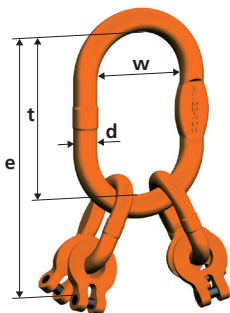

Complessivo ad un braccio KMGW 1

KMGW 1 Single leg clevis master set

Tipo Type	Portata WLL Kg	Per catena For chain Ø	Per ganci DIN 15401 Fits on single hook acc. to DIN 15401 n°	Dimensioni Dimensions				Peso Weight Kg
				d mm	e mm	t mm	w mm	
KMGW 1-6*	1400	6	4	14	151	120	70	0,63
KMGW 1-7	1900	7	4	14	163	120	70	0,65
KMGW 1-8	2500	8	5	16	183	140	80	0,91
KMGW 1-10	4000	10	6	19	211	160	95	1,53
KMGW 1-13	6700	13	10	23	233	170	105	2,58
KMGW 1-16	10000	16	10	27	264	190	110	4,14
KMGW 1-19	14000	19	12	33	324	230	130	7,11
KMGW 1-22	19000	22	20	38	377	275	150	11,43

* Idoneo anche per catena da 5 mm, con portata ridotta in accordo.

* May also be used with a 5 mm chain, if load capacity is adjusted accordingly.

Complessivo a due bracci KMGW 2

KMGW 2 Two legs clevis master set

Tipo Type	Portata 0°-45°/45°-60° WLL 0°-45°/45°-60° Kg	Per catena For chain Ø	Per ganci DIN 15401 Fits on single hook acc. to DIN 15401 n°	Dimensioni Dimensions				Peso Weight Kg
				d mm	e mm	t mm	w mm	
KMGW 2-6*	2000 / 1400	6	4	14	151	120	70	0,69
KMGW 2-7	2650 / 1900	7	5	16	183	140	80	1,13
KMGW 2-8	3550 / 2500	8	6	19	203	160	95	1,58
KMGW 2-10	5600 / 4000	10	10	23	221	170	105	2,54
KMGW 2-13	9500 / 6700	13	10	27	253	190	110	4,32
KMGW 2-16	14000 / 10000	16	12	33	304	230	130	8,47
KMGW 2-19	20000 / 14000	19	20	36	369	275	150	12,14
KAGW 2-22	26500 / 19000	22	25	45	442	340	180	21,51

Tipo Type	Portata 0°-45°/45°-60° WLL 0°-45°/45°-60° Kg	Per catena For chain Ø	Per ganci DIN 15401 Fits on single hook acc. to DIN 15401 n°	Dimensioni Dimensions				Peso Weight Kg
				d mm	e mm	t mm	w mm	
KMGW 4-6*	3000 / 2120	6	6	19	245	160	95	1,94
KMGW 4-7	4000 / 2800	7	10	23	283	170	105	3,30
KMGW 4-8	5300 / 3750	8	10	23	283	170	105	3,36
KMGW 4-10	8000 / 6000	10	10	27	326	190	110	5,44
KMGW 4-13	14000 / 10000	13	12	33	408	230	130	11,15
KMGW 4-16	21200 / 15000	16	20	38	489	275	150	11,67
KMGW 4-19	30000 / 21200	19	50	56	594	350	250	37,60
KMGW 4-22	40000 / 28000	22	50	56	622	350	250	46,00