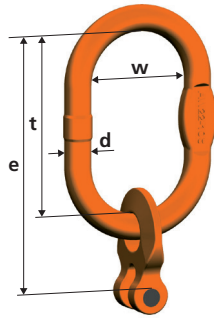

Complessivo ad un braccio KMGW 1

KMGW 1 Single leg clevis master set

Tipo Type	Portata WLL Kg	Per catena For chain Ø	Per ganci DIN 15401 Fits on single hook acc. to DIN 15401 n°	Dimensioni Dimensions				Peso Weight Kg
				d mm	e mm	t mm	w mm	
KMGW 1-6*	1400	6	4	14	151	120	70	0,63
KMGW 1-7	1900	7	4	14	163	120	70	0,65
KMGW 1-8	2500	8	5	16	183	140	80	0,91
KMGW 1-10	4000	10	6	19	211	160	95	1,53
KMGW 1-13	6700	13	10	23	233	170	105	2,58
KMGW 1-16	10000	16	10	27	264	190	110	4,14
KMGW 1-19	14000	19	12	33	324	230	130	7,11
KMGW 1-22	19000	22	20	38	377	275	150	11,43

* Idoneo anche per catena da 5 mm, con portata ridotta in accordo.

* May also be used with a 5 mm chain, if load capacity is adjusted accordingly.

Complessivo a due bracci KMGW 2

KMGW 2 Two legs clevis master set

Tipo Type	Portata 0°-45°/45°-60° WLL 0°-45°/45°-60° Kg	Per catena For chain Ø	Per ganci DIN 15401 Fits on single hook acc. to DIN 15401 n°	Dimensioni Dimensions				Peso Weight Kg
				d mm	e mm	t mm	w mm	
KMGW 2-6*	2000 / 1400	6	4	14	151	120	70	0,69
KMGW 2-7	2650 / 1900	7	5	16	183	140	80	1,13
KMGW 2-8	3550 / 2500	8	6	19	203	160	95	1,58
KMGW 2-10	5600 / 4000	10	10	23	221	170	105	2,54
KMGW 2-13	9500 / 6700	13	10	27	253	190	110	4,32
KMGW 2-16	14000 / 10000	16	12	33	304	230	130	8,47
KMGW 2-19	20000 / 14000	19	20	36	369	275	150	12,14
KAGW 2-22	26500 / 19000	22	25	45	442	340	180	21,51

Tipo Type	Portata 0°-45°/45°-60° WLL 0°-45°/45°-60° Kg	Per catena For chain Ø	Per ganci DIN 15401 Fits on single hook acc. to DIN 15401 n°	Dimensioni Dimensions				Peso Weight Kg
				d mm	e mm	t mm	w mm	
KMGW 4-6*	3000 / 2120	6	6	19	245	160	95	1,94
KMGW 4-7	4000 / 2800	7	10	23	283	170	105	3,30
KMGW 4-8	5300 / 3750	8	10	23	283	170	105	3,36
KMGW 4-10	8000 / 6000	10	10	27	326	190	110	5,44
KMGW 4-13	14000 / 10000	13	12	33	408	230	130	11,15
KMGW 4-16	21200 / 15000	16	20	38	489	275	150	11,67
KMGW 4-19	30000 / 21200	19	50	56	594	350	250	37,60
KMGW 4-22	40000 / 28000	22	50	56	622	350	250	46,00