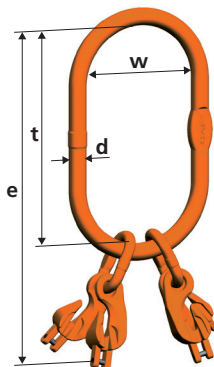

Complesso ad un braccio LXXKW 1 con campanella maggiorata

LXXKW 1 Single leg oversize clevis master set

Tipo Type	Portata WLL Kg	Per ganci DIN 15401 Fits on single hook acc. to DIN 15401 n°	Dimensioni Dimensions				Peso Weight Kg
			d mm	e mm	t mm	w mm	
LXXKW 1-6	1400	25	23	478	340	180	3,70
LXXKW 1-8	2500	25	23	516	340	180	4,00
LXXKW 1-10	4000	25	27	569	340	180	6,00
LXXKW 1-13	6700	25	27	629	340	180	8,80
LXXKW 1-16	10000	25	33	688	340	180	13,50

Complesso a due bracci LXXKW 2 con campanella maggiorata

LXXKW 2 Two legs oversize clevis master set

Tipo Type	Portata 0°-45°/45°-60° WLL 0°-45°/45°-60° Kg	Per ganci DIN 15401 Fits on single hook acc. to DIN 15401 n°	Dimensioni Dimensions				Peso Weight Kg
			d mm	e mm	t mm	w mm	
LXXKW 2-6	2000 / 1400	25	23	478	340	180	4,14
LXXKW 2-8	3550 / 2500	25	23	516	340	180	4,80
LXXKW 2-10	5600 / 4000	25	27	569	340	180	7,60
LXXKW 2-13	9500 / 6700	25	33	629	340	180	14,30
LXXKW 2-16	14000 / 10000	25	40	688	340	180	23,20

Complesso a quattro bracci LXXKW 4 con campanella maggiorata

LXXKW 4 Four legs oversize clevis master set

Tipo Type	Portata 0°-45°/45°-60° WLL 0°-45°/45°-60° Kg	Per ganci DIN 15401 Fits on single hook acc. to DIN 15401 n°	Dimensioni Dimensions				Peso Weight Kg
			d mm	e mm	t mm	w mm	
LXXKW 4-6	3000 / 2120	25	23	478	340	180	4,40
LXXKW 4-8	5300 / 3750	25	27	532	340	180	7,70
LXXKW 4-10	8000 / 6000	25	33	584	340	180	12,90
LXXKW 4-13	14000 / 10000	25	40	659	340	180	24,30
LXXKW 4-16	21200 / 15000	25	40	713	340	180	34,50