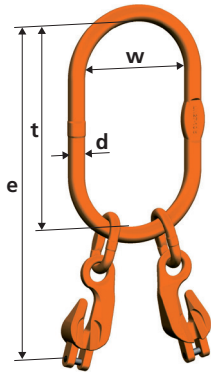

Complesso ad un braccio LXXKW 1 con campanella maggiorata

LXXKW 1 Single leg oversize clevis master set

Tipo Type	Portata WLL Kg	Per ganci DIN 15401 Fits on single hook acc. to DIN 15401 n°	Dimensioni Dimensions				Peso Weight Kg
			d mm	e mm	t mm	w mm	
LXXKW 1-6	1400	25	23	478	340	180	3,70
LXXKW 1-8	2500	25	23	516	340	180	4,00
LXXKW 1-10	4000	25	27	569	340	180	6,00
LXXKW 1-13	6700	25	27	629	340	180	8,80
LXXKW 1-16	10000	25	33	688	340	180	13,50

Complesso a due bracci LXXKW 2 con campanella maggiorata

LXXKW 2 Two legs oversize clevis master set

Tipo Type	Portata 0°-45°/45°-60° WLL 0°-45°/45°-60° Kg	Per ganci DIN 15401 Fits on single hook acc. to DIN 15401 n°	Dimensioni Dimensions				Peso Weight Kg
			d mm	e mm	t mm	w mm	
LXXKW 2-6	2000 / 1400	25	23	478	340	180	4,14
LXXKW 2-8	3550 / 2500	25	23	516	340	180	4,80
LXXKW 2-10	5600 / 4000	25	27	569	340	180	7,60
LXXKW 2-13	9500 / 6700	25	33	629	340	180	14,30
LXXKW 2-16	14000 / 10000	25	40	688	340	180	23,20

Complesso a quattro bracci LXXKW 4 con campanella maggiorata

LXXKW 4 Four legs oversize clevis master set

Tipo Type	Portata 0°-45°/45°-60° WLL 0°-45°/45°-60° Kg	Per ganci DIN 15401 Fits on single hook acc. to DIN 15401 n°	Dimensioni Dimensions				Peso Weight Kg
			d mm	e mm	t mm	w mm	
LXXKW 4-6	3000 / 2120	25	23	478	340	180	4,40
LXXKW 4-8	5300 / 3750	25	27	532	340	180	7,70
LXXKW 4-10	8000 / 6000	25	33	584	340	180	12,90
LXXKW 4-13	14000 / 10000	25	40	659	340	180	24,30
LXXKW 4-16	21200 / 15000	25	40	713	340	180	34,50