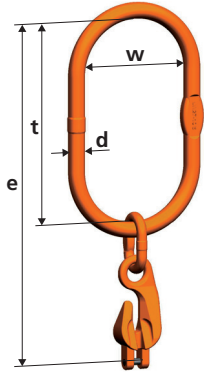

Complesso ad un braccio LXXKW 1 con campanella maggiorata

LXXKW 1 Single leg oversize clevis master set

Tipo Type	Portata WLL Kg	Per ganci DIN 15401 Fits on single hook acc. to DIN 15401 n°	Dimensioni Dimensions				Peso Weight Kg
			d mm	e mm	t mm	w mm	
LXXKW 1-6	1400	25	23	478	340	180	3,70
LXXKW 1-8	2500	25	23	516	340	180	4,00
LXXKW 1-10	4000	25	27	569	340	180	6,00
LXXKW 1-13	6700	25	27	629	340	180	8,80
LXXKW 1-16	10000	25	33	688	340	180	13,50

Complesso a due bracci LXXKW 2 con campanella maggiorata

LXXKW 2 Two legs oversize clevis master set

Tipo Type	Portata 0°-45°/45°-60° WLL 0°-45°/45°-60° Kg	Per ganci DIN 15401 Fits on single hook acc. to DIN 15401 n°	Dimensioni Dimensions				Peso Weight Kg
			d mm	e mm	t mm	w mm	
LXXKW 2-6	2000 / 1400	25	23	478	340	180	4,14
LXXKW 2-8	3550 / 2500	25	23	516	340	180	4,80
LXXKW 2-10	5600 / 4000	25	27	569	340	180	7,60
LXXKW 2-13	9500 / 6700	25	33	629	340	180	14,30
LXXKW 2-16	14000 / 10000	25	40	688	340	180	23,20

Complesso a quattro bracci LXXKW 4 con campanella maggiorata

LXXKW 4 Four legs oversize clevis master set

Tipo Type	Portata 0°-45°/45°-60° WLL 0°-45°/45°-60° Kg	Per ganci DIN 15401 Fits on single hook acc. to DIN 15401 n°	Dimensioni Dimensions				Peso Weight Kg
			d mm	e mm	t mm	w mm	
LXXKW 4-6	3000 / 2120	25	23	478	340	180	4,40
LXXKW 4-8	5300 / 3750	25	27	532	340	180	7,70
LXXKW 4-10	8000 / 6000	25	33	584	340	180	12,90
LXXKW 4-13	14000 / 10000	25	40	659	340	180	24,30
LXXKW 4-16	21200 / 15000	25	40	713	340	180	34,50