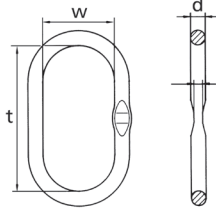

Campanella W

W Master link

Tipo Type	Catena Chain		Portata WLL Kg	Dimensioni Dimensions			Peso Weight Kg
	1 br.	2 br.		d mm	t mm	w mm	
W 0807	8	7	2750	15	120	70	0,50
W 1008	10	8	3500	16	140	80	0,67
W 1310	13	10	5500	20	160	95	1,20
W 1613	16	13	9400	27	190	110	2,65
MW 32	20	16	16000	33	230	130	4,80
AW 36	22	20	25100	36	260	140	6,50
AW 45	26	22	30800	45	340	180	12,80
AW 50	32	26	40000	50	350	190	16,50
AW 56	-	32	64000	60	400	200	27,00